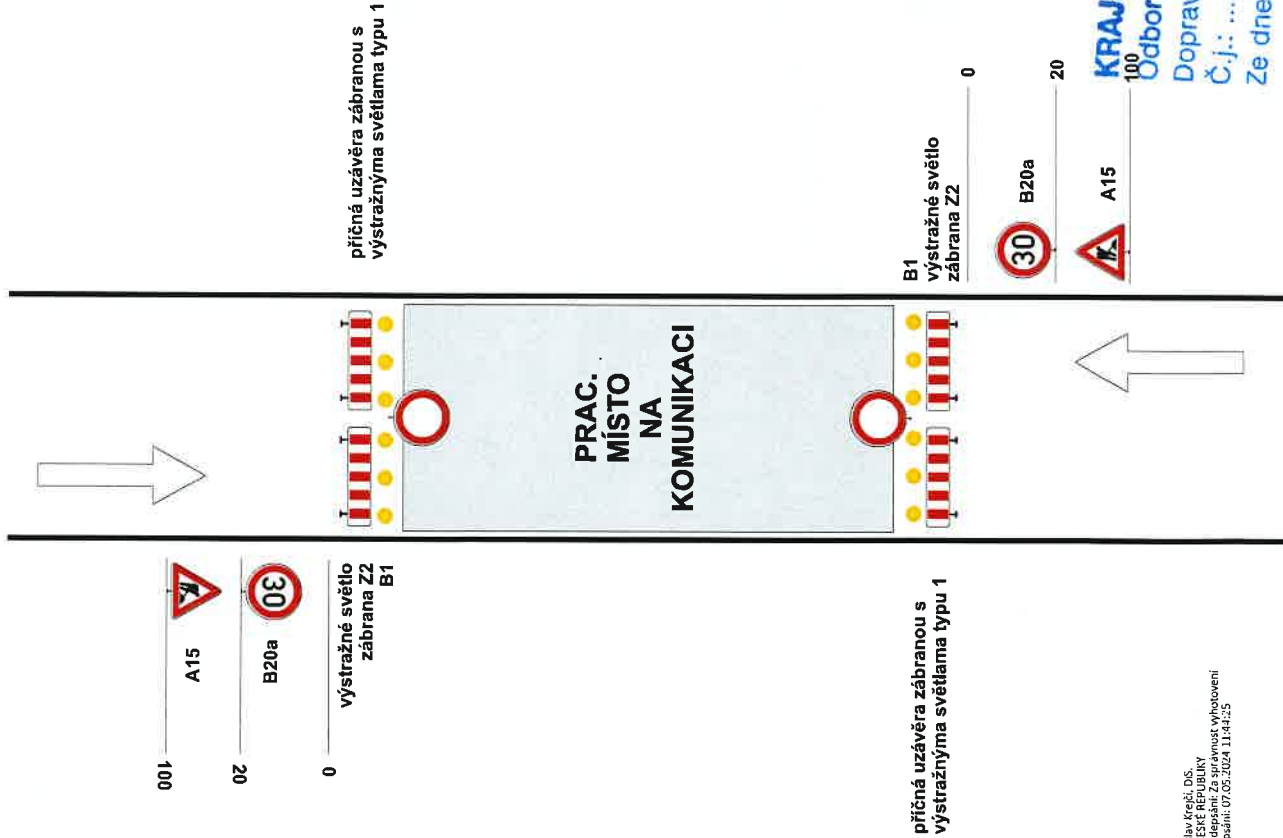

ÚPLNÁ UZAVÍRKA PRACOVNÍHO MÍSTA

DOČASNÉ DOPRAVNÍ ZNAČENÍ PŘI PROVÁDĚNÍ PRACÍ

Velkoplošná výprava silnice II/142 Volyně - průtah

DIO - Velkoplošná výprava silnice II/142 Volyně - průtah

detail Volyně

KRAJSKÝ ÚŘAD - JIHOČESKÝ KRAJ
 Odbor dopravy a silničního hospodářství
 Dopravní značení schváleno
 Č.j.:
 Ze dne
 (Signature: Anka Jiránková)
 (Date: 09.01.2024)

100 — Dopravní značení stávajících svýsých dopravních značek bude provedena skrtnutím páskou s oranžovo - černým pruhem v šíři 50 m m l
 Skrtnout aktuálně neplatné ciele
 Dopravní značení stávajících svýsých dopravních značek bude provedena skrtnutím páskou s oranžovo - černým pruhem v šíři 50 m m l
 Skrtnout aktuálně neplatné ciele

0 — místní komunikace
20 — stávající svýsle DZ
100 — pracovní místo na silnici
100 — objízdná trasa