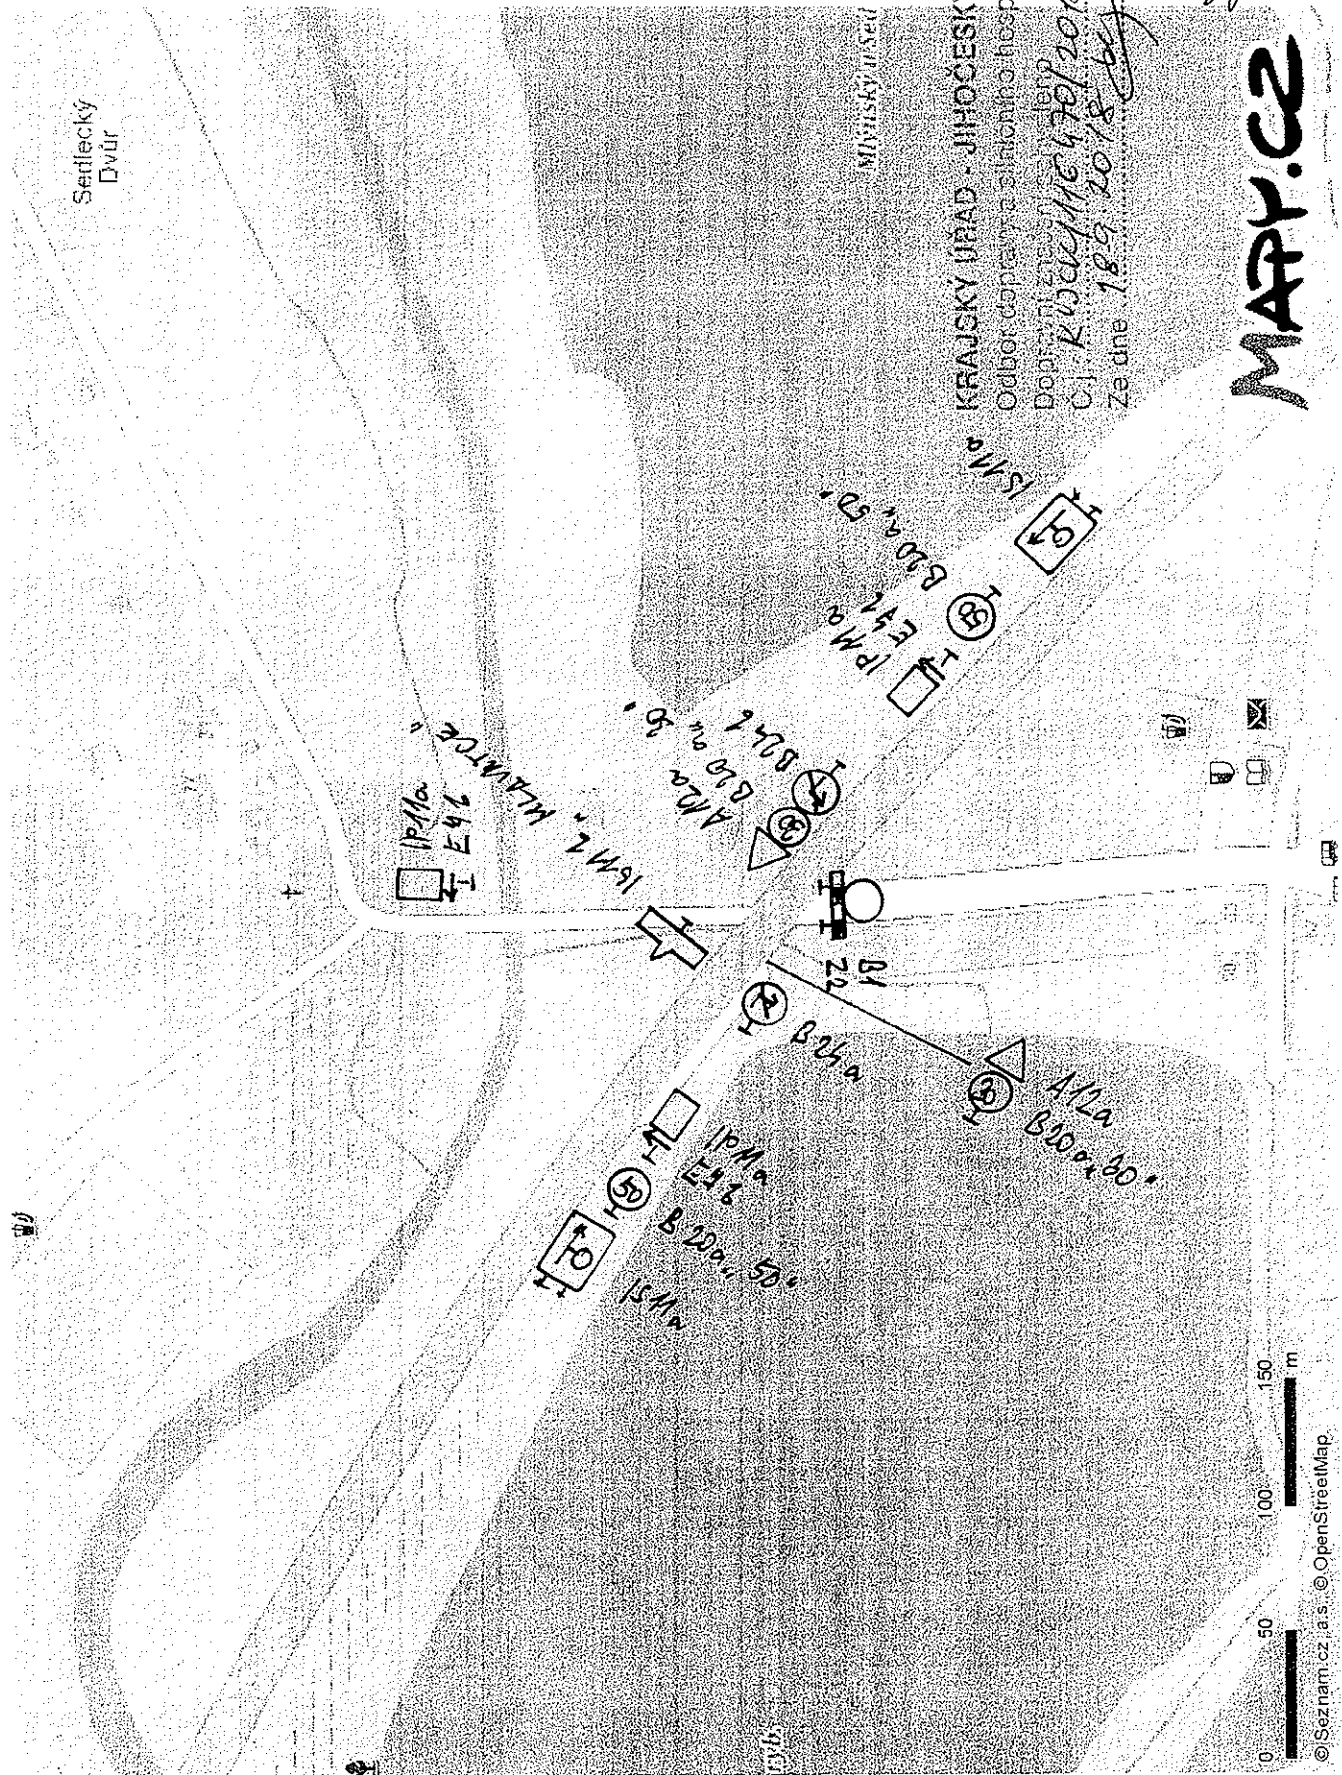

ZDENĚK ŽÁK

Bramišovská 941/54

370 05 Česká Budějovice

Tel.: 385 343 090 IČO: 600 71 851

Realizace dopravního značení

MAPPY.CZ

KRAJSKÝ ÚŘAD - JIHOČESKÝ KRAJ
Odbor dopravy a silničního hospodářství
Dopravní značení
CJ. Křiževnické 470/2018
Ze dne 18.9.2018

Mlýnský újezd

Setlecký Dvůr

ZDENĚK ŽÁK
Braníšovská 941 / 54
370 05 České Budějovice
Tel.: 385 343 090 IČO: 600 71 851
Realizace úpravního značení

Plástovice

398

KRAJSKÝ ÚŘAD
Úřad pro územní plánování
Dopravní úřad
C. J. Kvaček
Ze dne 18. 3. 2018

MARTICZ

© Seznam.cz, a.s., © OpenStreetMap