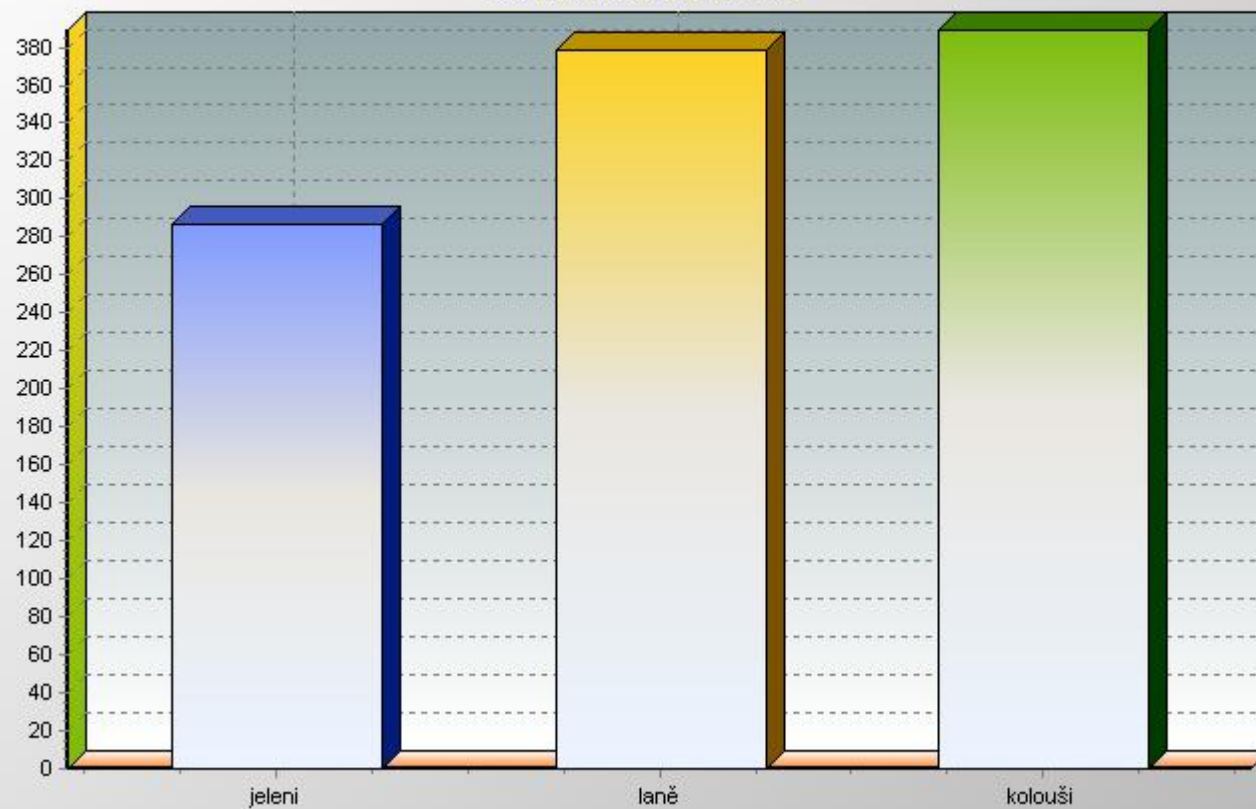

Struktura lovu jelení zvěře

Období: 2008 - 2009  
celkový lov jelení zvěře: 1054 ks

### Struktura lovu daňčí zvěře

Období: 2008 - 2009  
celkový lov daňčí zvěře: 1066 ks

Struktura lovu srnčí zvěře

Období: 2008 - 2009  
celkový lov srnčí zvěře: 15723 ks

### Struktura lovu černé zvěře

Období: 2008 - 2009  
celkový lov černé zvěře: 19366 ks

359 kňouři
572 bachyně
5 849 lončáci
12 586 selata

Lov drobné zvěře

Období: 2008 - 2009

### Lov vybraných druhů škodné zvěře

Období: 2008 - 2009