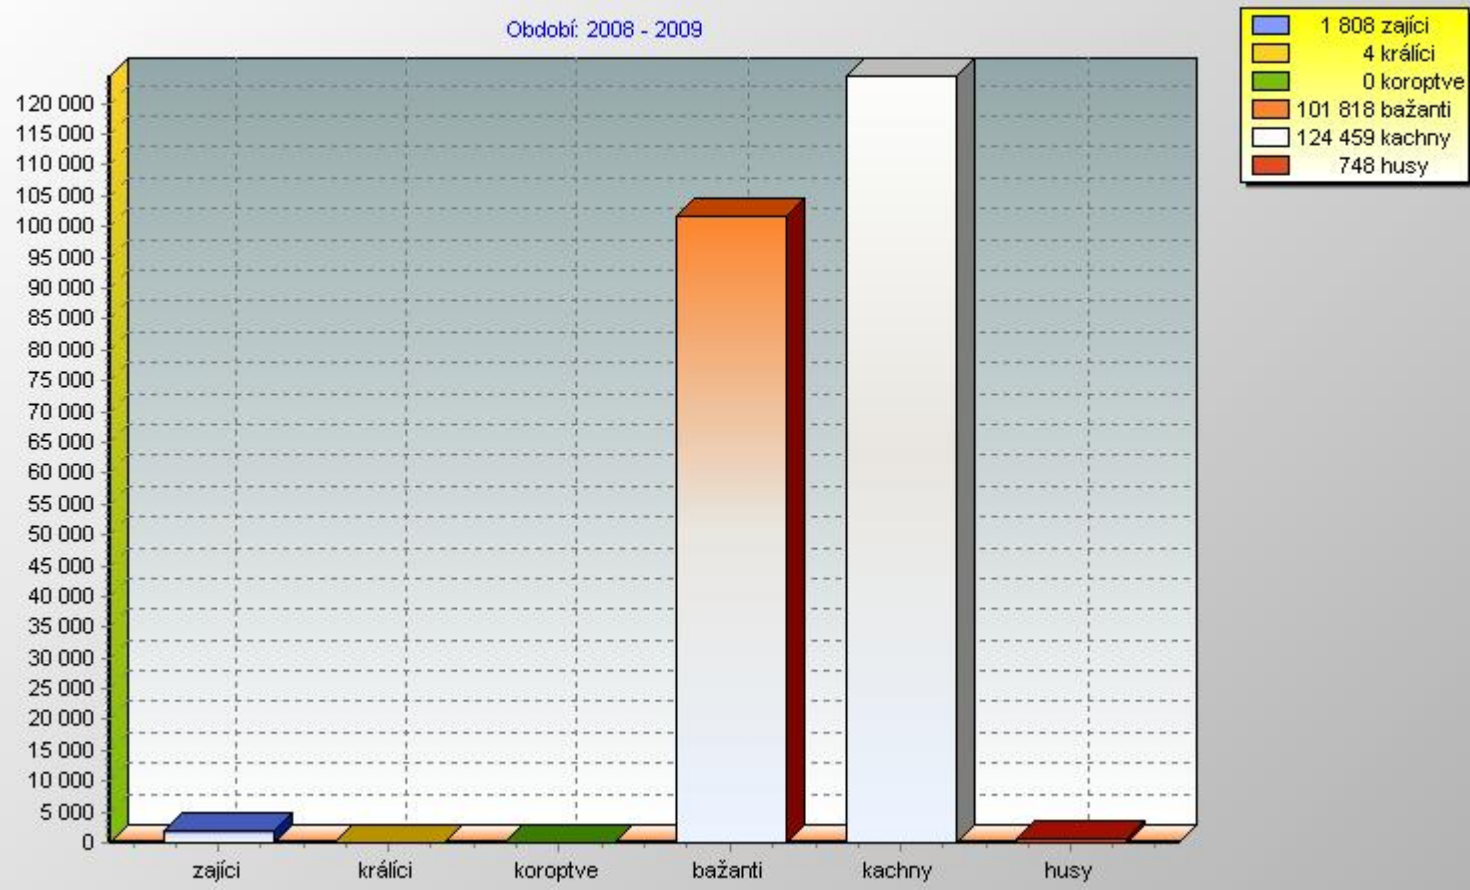

### Struktura lovu daňčí zvěře

Období: 2008 - 2009  
celkový lov daňčí zvěře: 1066 ks

Struktura lovu srnčí zvěře

Období: 2008 - 2009  
celkový lov srnčí zvěře: 15723 ks

### Struktura lovu černé zvěře

Období: 2008 - 2009  
celkový lov černé zvěře: 19366 ks

359 kňouři
572 bachyně
5 849 lončáci
12 586 selata

Lov drobné zvěře

Období: 2008 - 2009

### Lov vybraných druhů škodné zvěře

Období: 2008 - 2009