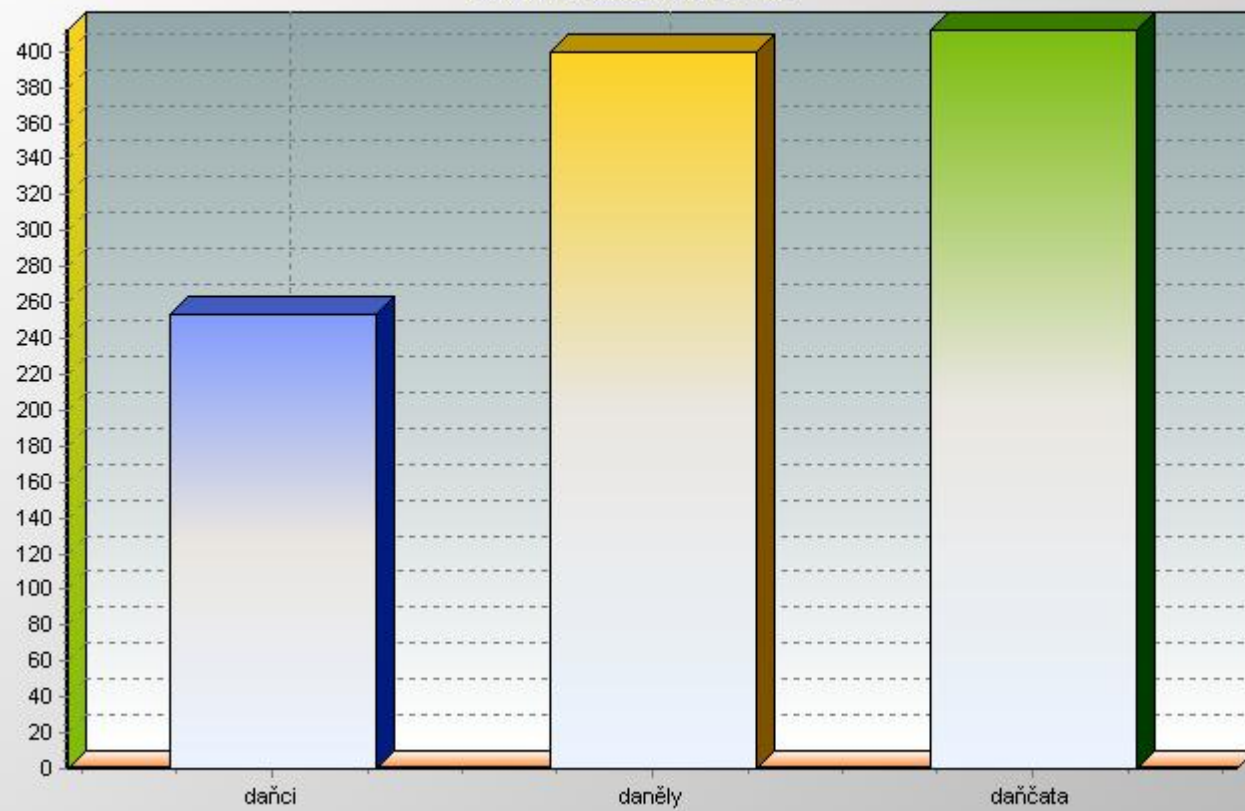

Struktura lovu jelení zvěře

Období: 2008 - 2009  
celkový lov jelení zvěře: 1054 ks

### Struktura lovu daňčí zvěře

Období: 2008 - 2009  
celkový lov daňčí zvěře: 1066 ks

Struktura lovu srnčí zvěře

Období: 2008 - 2009  
celkový lov srnčí zvěře: 15723 ks

### Struktura lovu černé zvěře

Období: 2008 - 2009  
celkový lov černé zvěře: 19366 ks

359 kňouři
572 bachyně
5 849 lončáci
12 586 selata

Lov drobné zvěře

Období: 2008 - 2009

### Lov vybraných druhů škodné zvěře

Období: 2008 - 2009