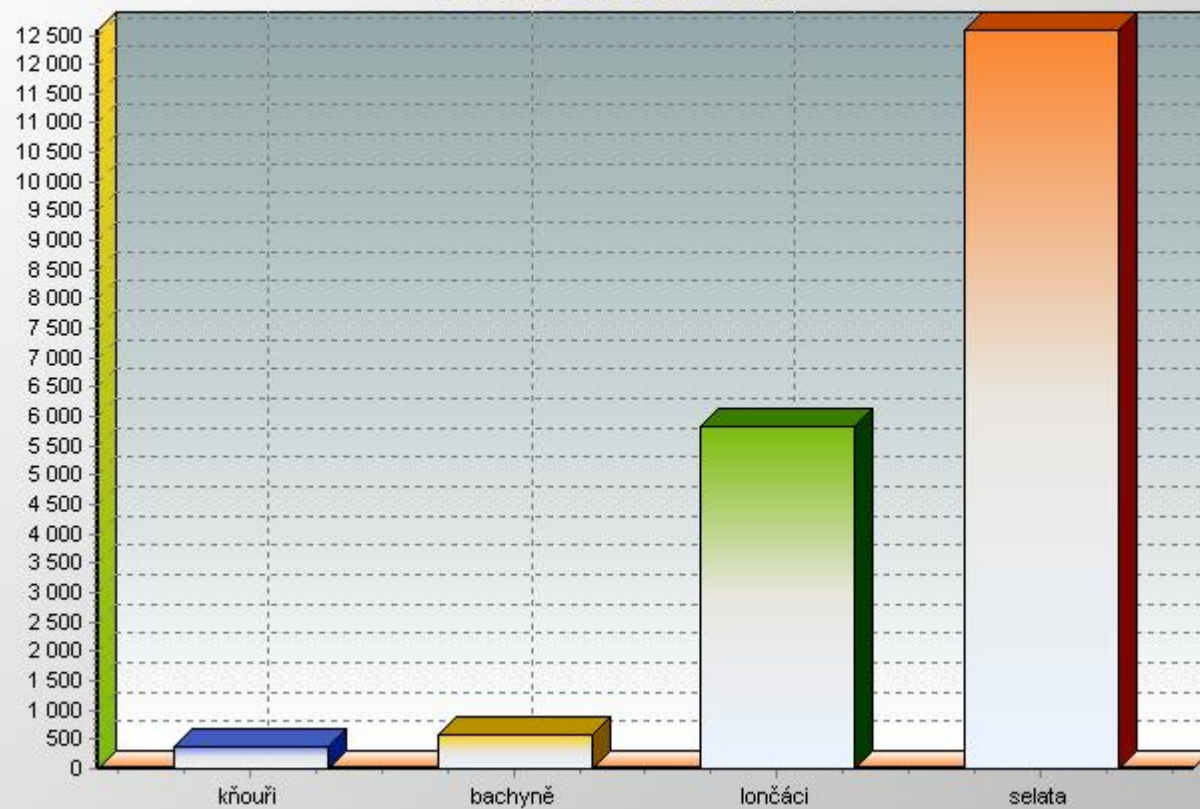

Struktura lovu jelení zvěře

Období: 2008 - 2009  
celkový lov jelení zvěře: 1054 ks

### Struktura lovu daňčí zvěře

Období: 2008 - 2009  
celkový lov daňčí zvěře: 1066 ks

Struktura lovu srnčí zvěře

Období: 2008 - 2009  
celkový lov srnčí zvěře: 15723 ks

### Struktura lovu černé zvěře

Období: 2008 - 2009  
celkový lov černé zvěře: 19366 ks

359 kňouři
572 bachyně
5 849 lončáci
12 586 selata

Lov drobné zvěře

Období: 2008 - 2009

### Lov vybraných druhů škodné zvěře

Období: 2008 - 2009