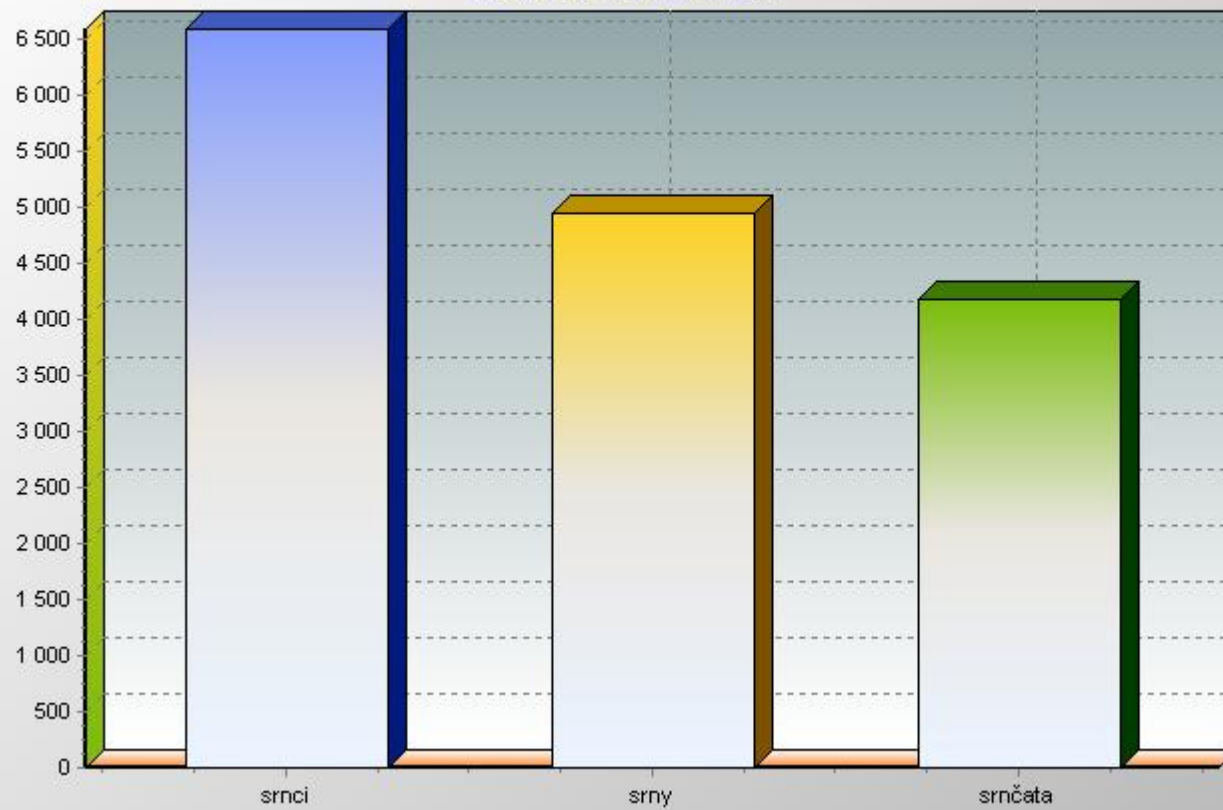

Struktura lovu jelení zvěře

Období: 2008 - 2009  
celkový lov jelení zvěře: 1054 ks

### Struktura lovu daňčí zvěře

Období: 2008 - 2009  
celkový lov daňčí zvěře: 1066 ks

Struktura lovu srnčí zvěře

Období: 2008 - 2009  
celkový lov srnčí zvěře: 15723 ks

### Struktura lovu černé zvěře

Období: 2008 - 2009  
celkový lov černé zvěře: 19366 ks

359 kňouři
572 bachyně
5 849 lončáci
12 586 selata

Lov drobné zvěře

Období: 2008 - 2009