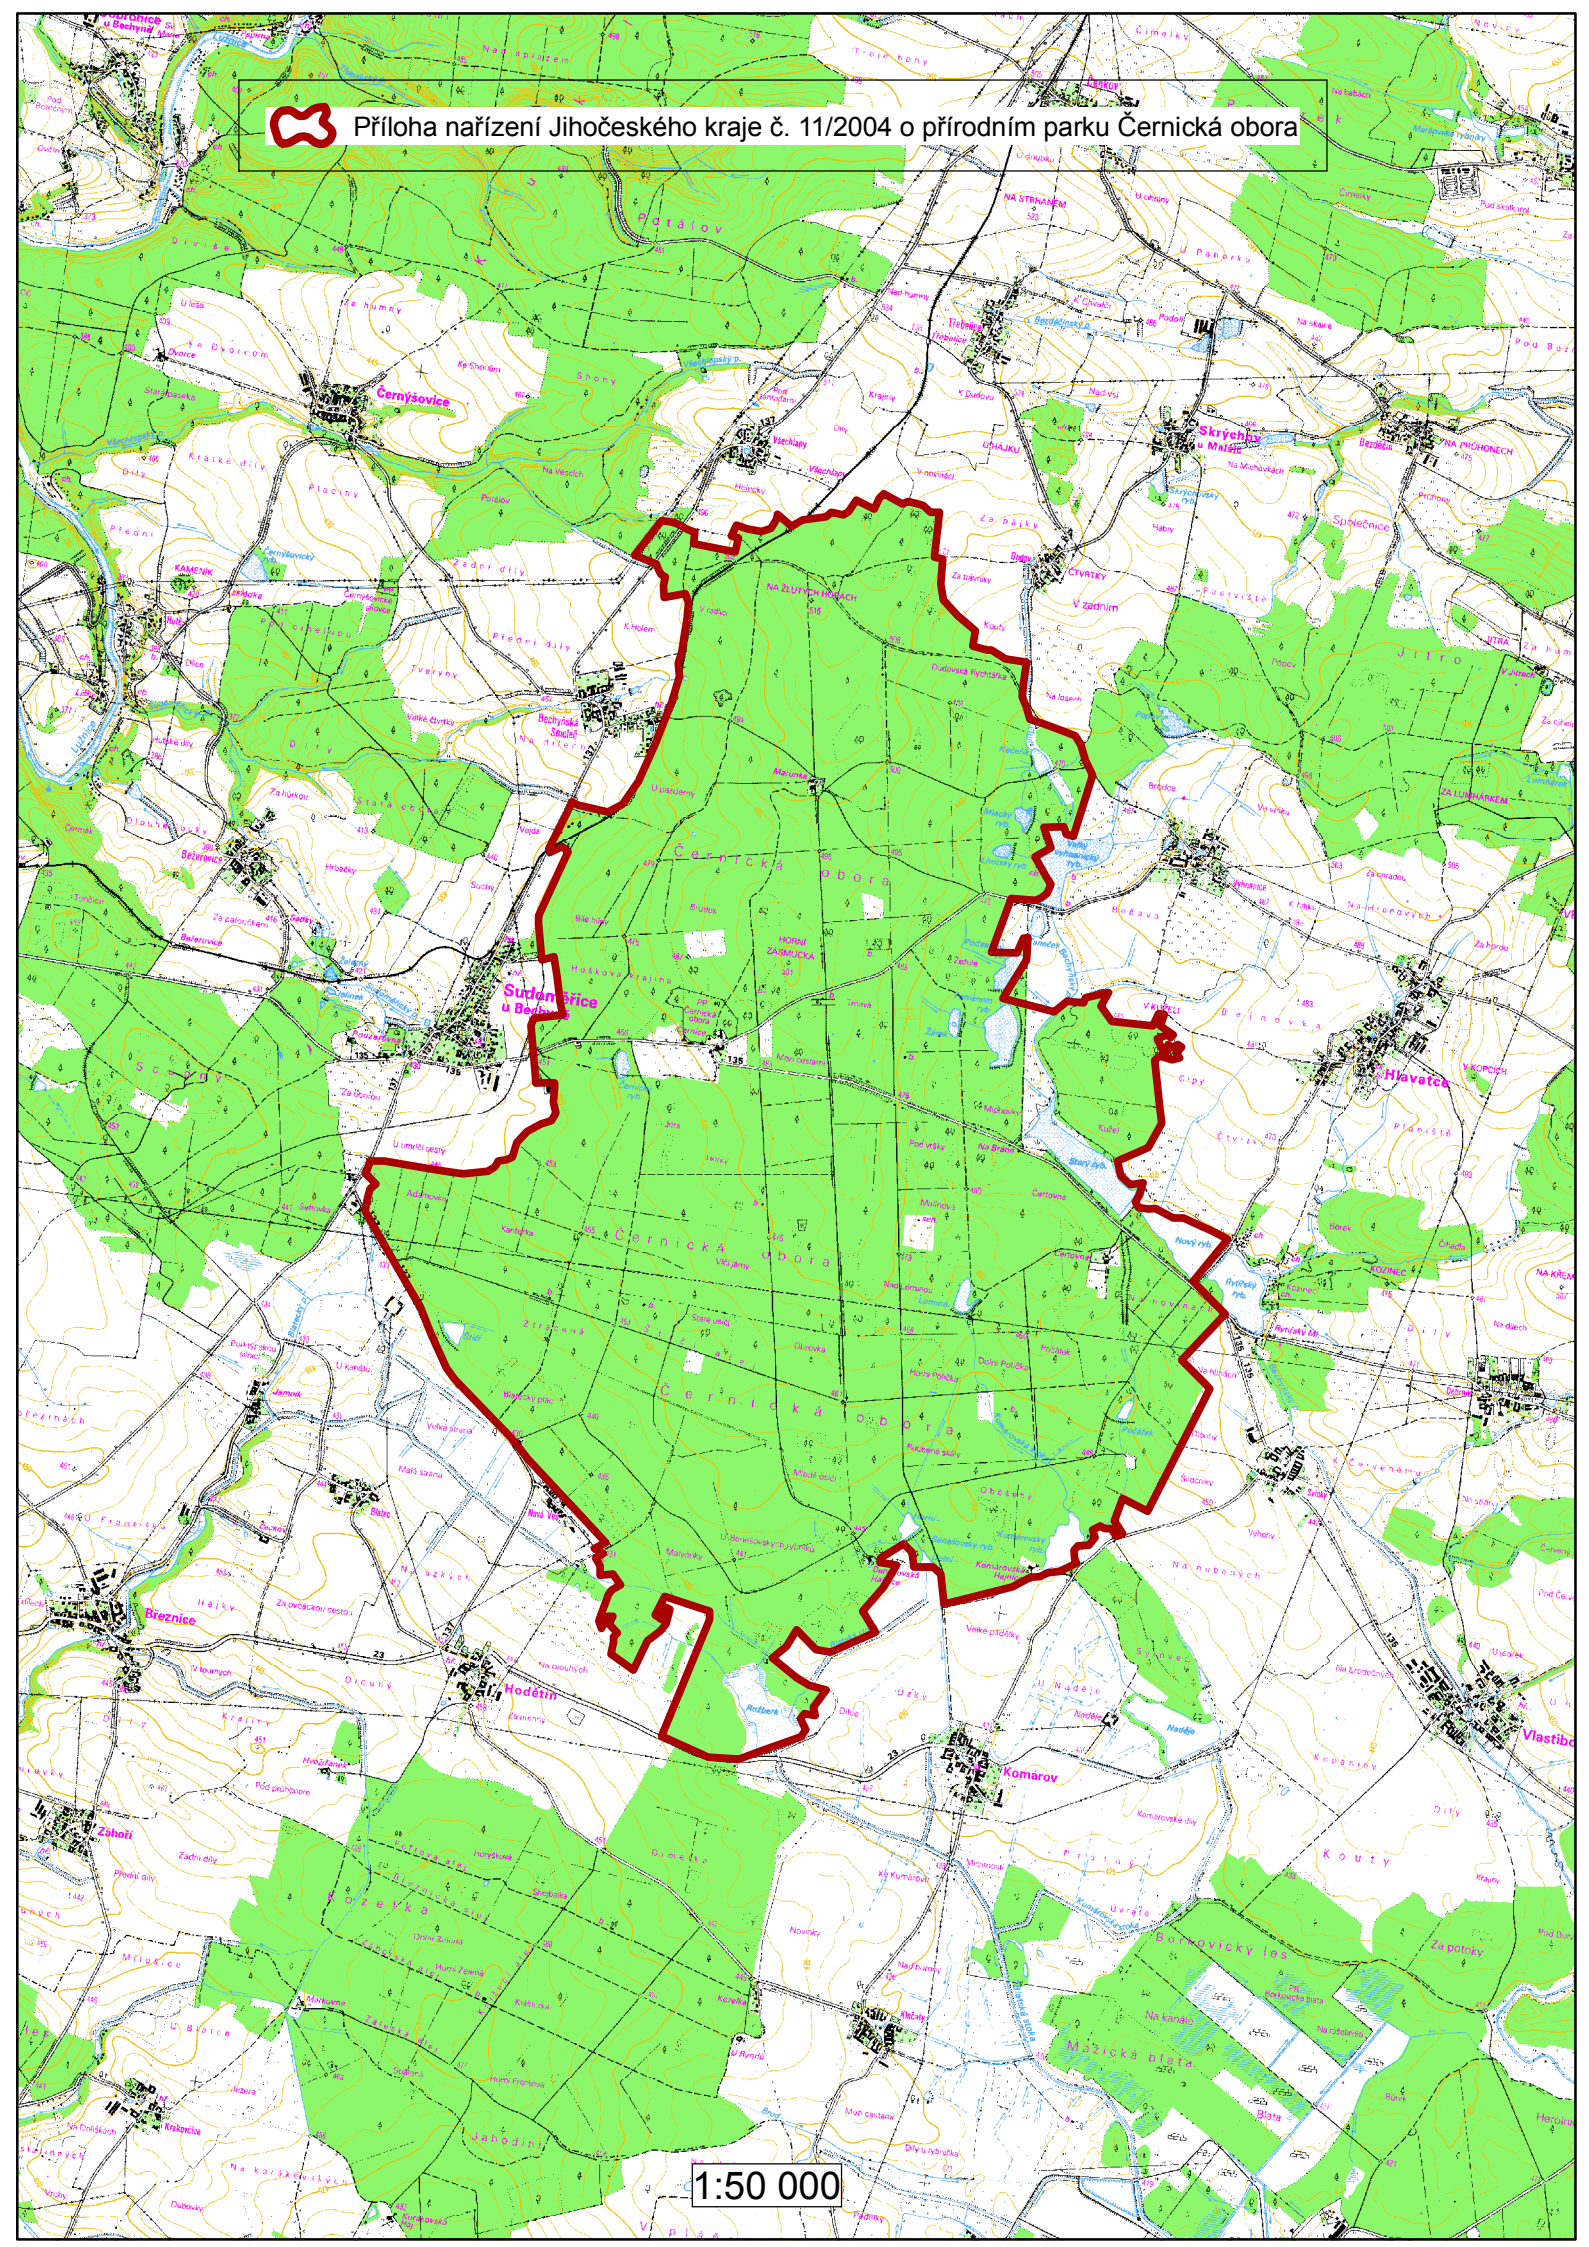

Příloha nařízení Jihočeského kraje č. 11/2004 o přírodním parku Černická obora

1:50 000