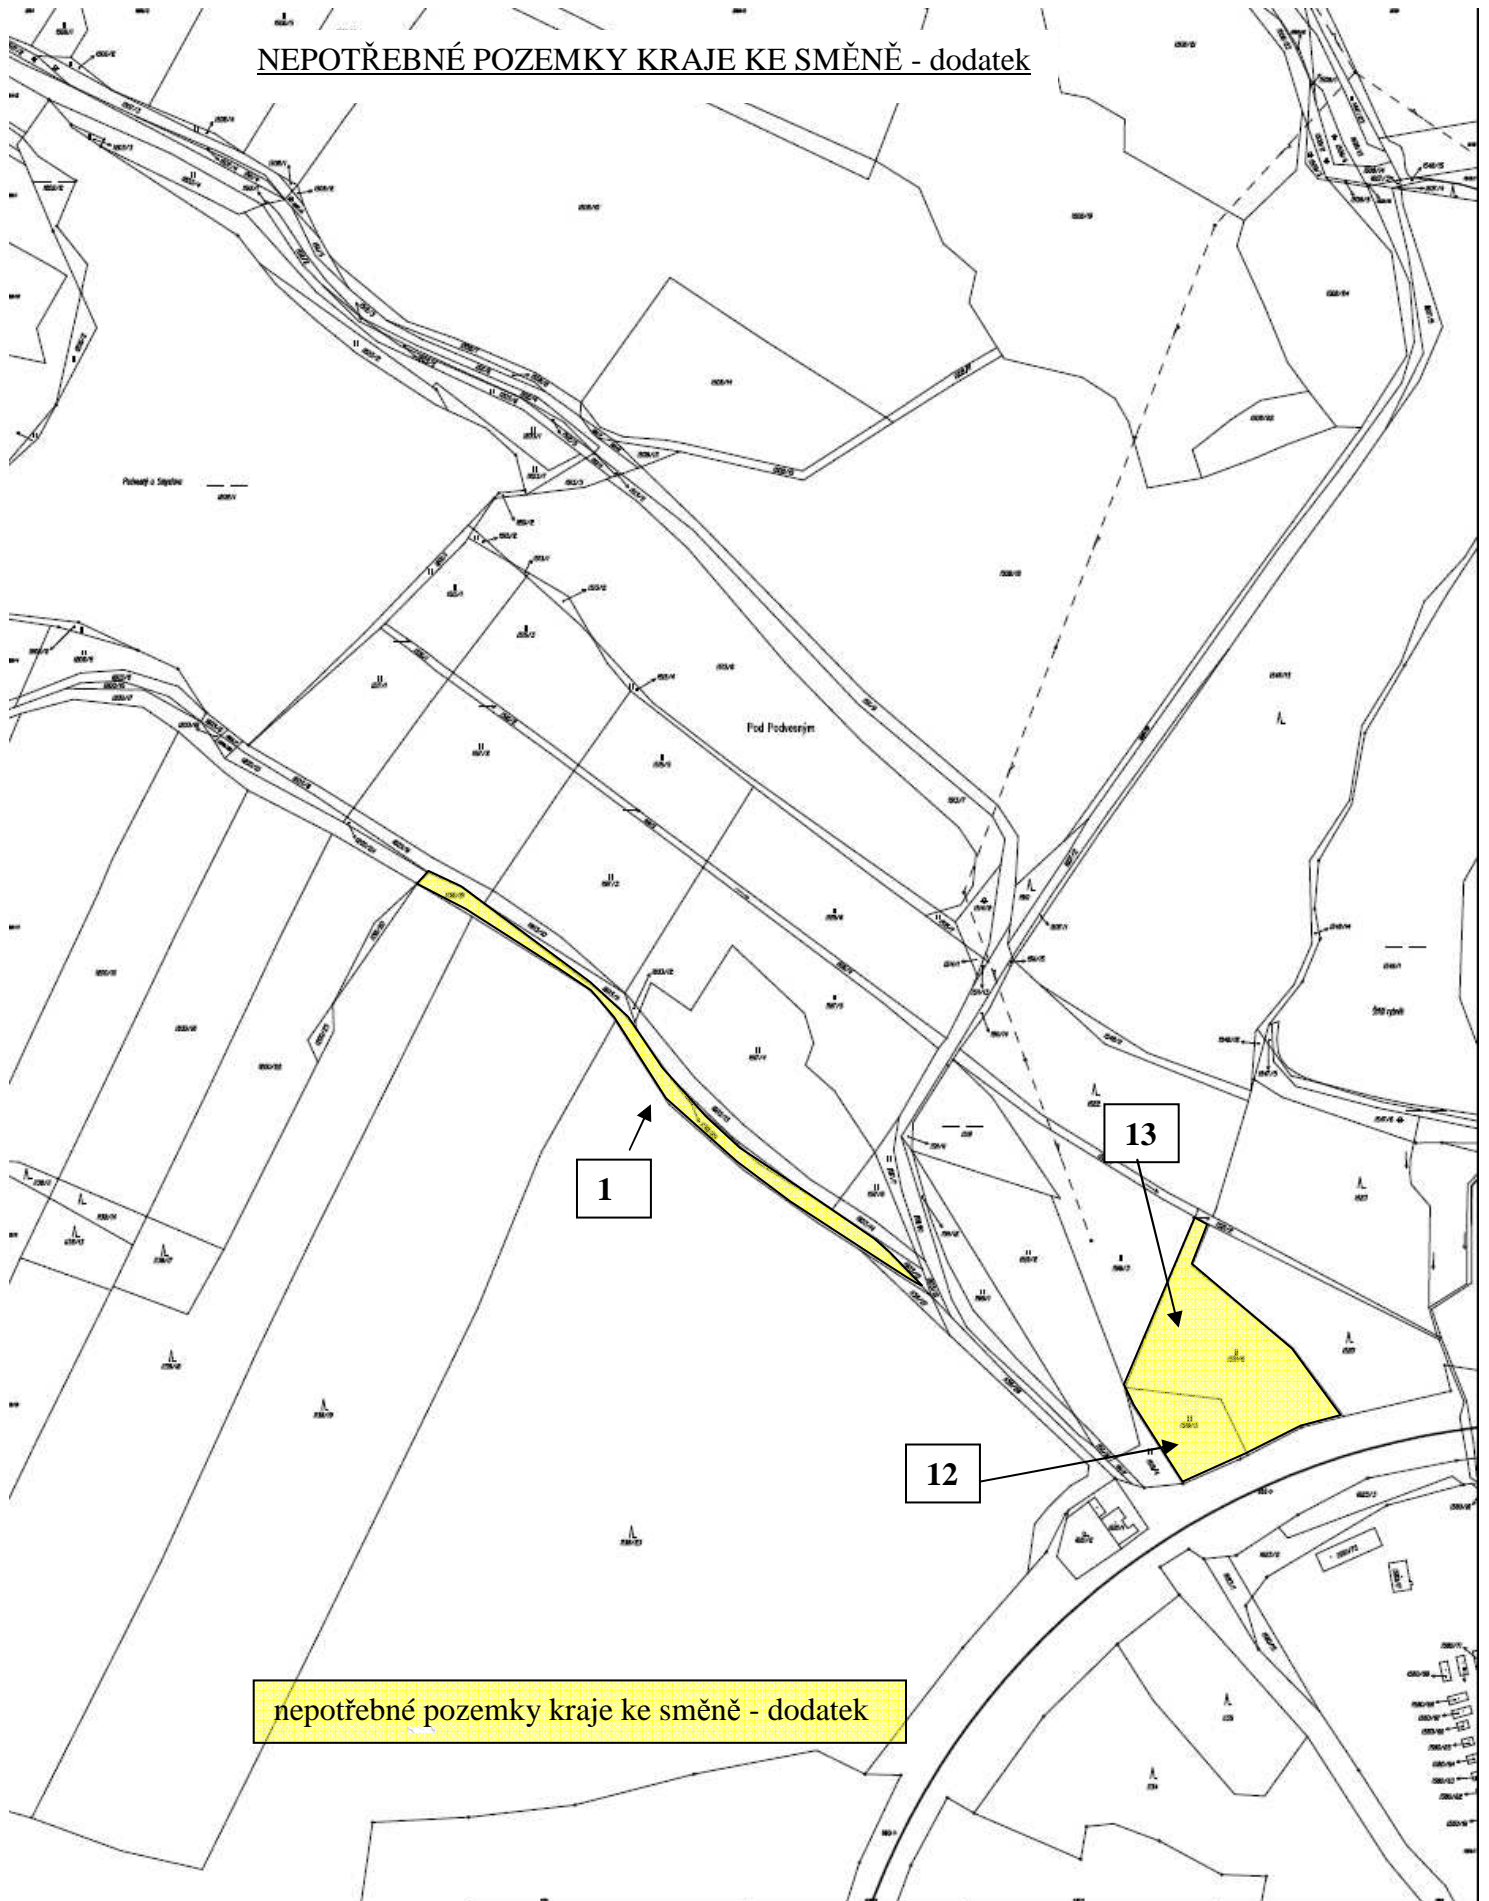

POZEMKY POŽADOVANÉ SÚS

Územ. úst. úřad Tábor	Územ. úst. úřad Tábor	Územ. úst. úřad Tábor
Mapový list č. TÁBOR 2-9/32	Mapový list č. TÁBOR 2-9/32	Mapový list č. TÁBOR 2-9/32
KOPIE KATASTRÁLNÍ MAPY		
Stav k 1.1.2013, 00:05:45	Stav k 1.1.2013, 00:05:45	Stav k 1.1.2013, 00:05:45

pozemky požadované SÚS

NEPOTŘEBNÉ POZEMKY KRAJE KE SMĚNĚ

nepotřebné pozemky kraje ke směně

oddělovaná část pozemku KN p. č. 1602/16

NEPOTŘEBNÉ POZEMKY KRAJE KE SMĚŇĚ - dodatek

nepotřebné pozemky kraje ke směně - dodatek

Katastrální úřad pro Jihočeský kraj, katastrální pracoviště Tábora	Okres Tábora	Obec Tábora	Podpis Číslo Razítko
Kat. území Městečko u Tábora	Mapový list č. TABOR 2-9/43	Měřítko pláně pro r. 277 x 400 mm 1:2000	
KOPIE KATASTRÁLNÍ MAPY			
Stav k 07.04.2011, 14:54:26	Vyhotoval Vyhotoveno dálkovým přístupem	Dne 07.04.2011 15:55:16	