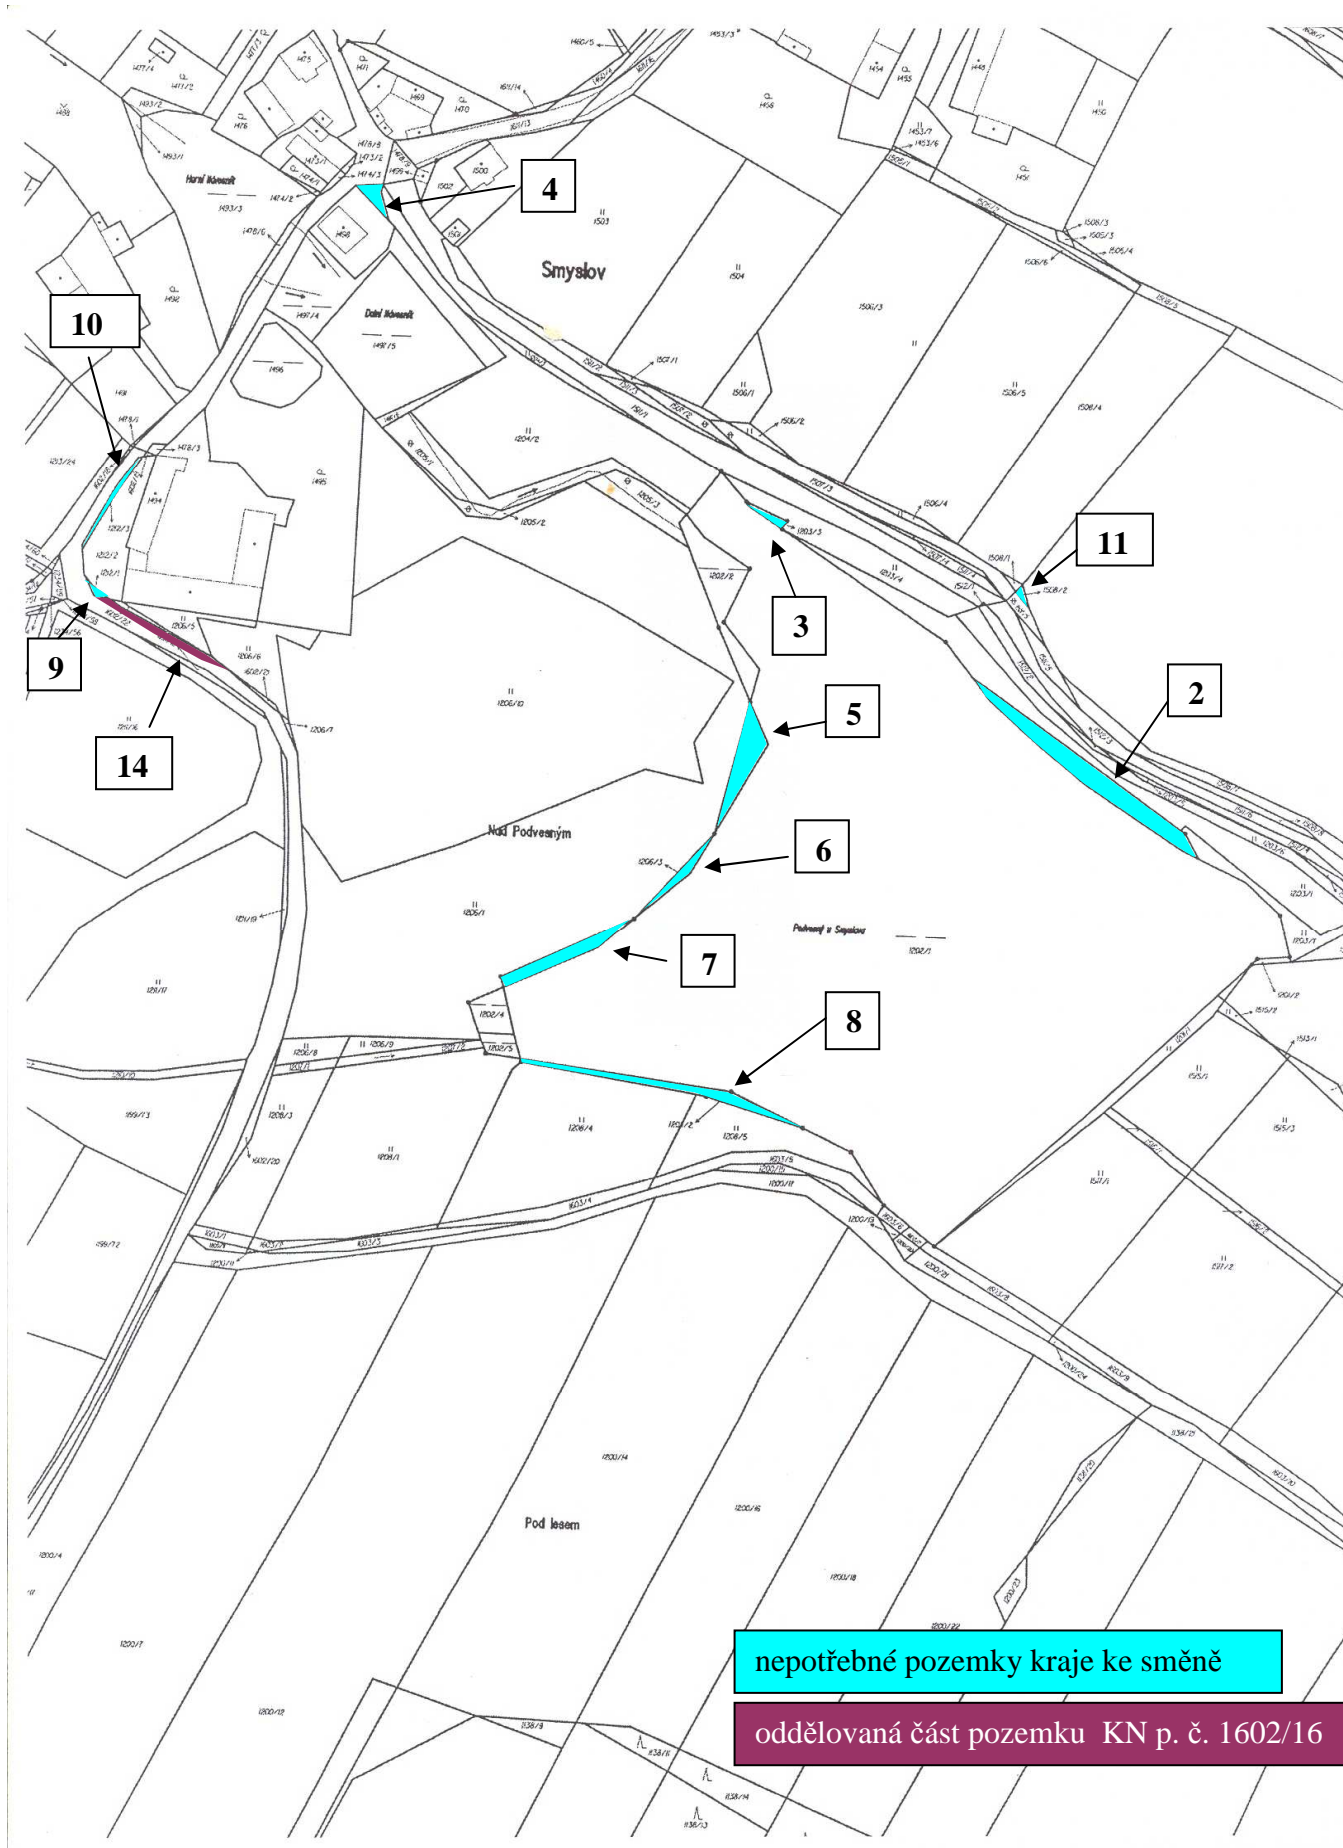

POZEMKY POŽADOVANÉ SÚS

Územ. úst. úřad Tábor	Územ. úst. úřad Tábor	Územ. úst. úřad Tábor
Mapový list č. TÁBOR 2-9/32	Mapový list č. TÁBOR 2-9/32	Mapový list č. TÁBOR 2-9/32
KOPIE KATASTRÁLNÍ MAPY		
Stav k 1.1.2013, 00:05:45	Stav k 1.1.2013, 00:05:45	Stav k 1.1.2013, 00:05:45

pozemky požadované SÚS

NEPOTŘEBNÉ POZEMKY KRAJE KE SMĚNĚ

nepotřebné pozemky kraje ke směně

oddělovaná část pozemku KN p. č. 1602/16

NEPOTŘEBNÉ POZEMKY KRAJE KE SMĚŇĚ - dodatek

nepotřebné pozemky kraje ke směně - dodatek

Katastrální úřad pro Jihočeský kraj, katastrální pracoviště Tábora	Okres Tábora	Obec Tábora	Podpis Číslo Razítko
Kat. území Městečko u Tábora	Mapový list č. TABOR 2-9/43	Měřítko pláně pro r. 277 x 400 mm 1:2000	
KOPIE KATASTRÁLNÍ MAPY			
Stav k 07.04.2011, 14:54:26	Vyhotoval Vyhotoveno dálkovým přístupem	Dne 07.04.2011 15:55:16	