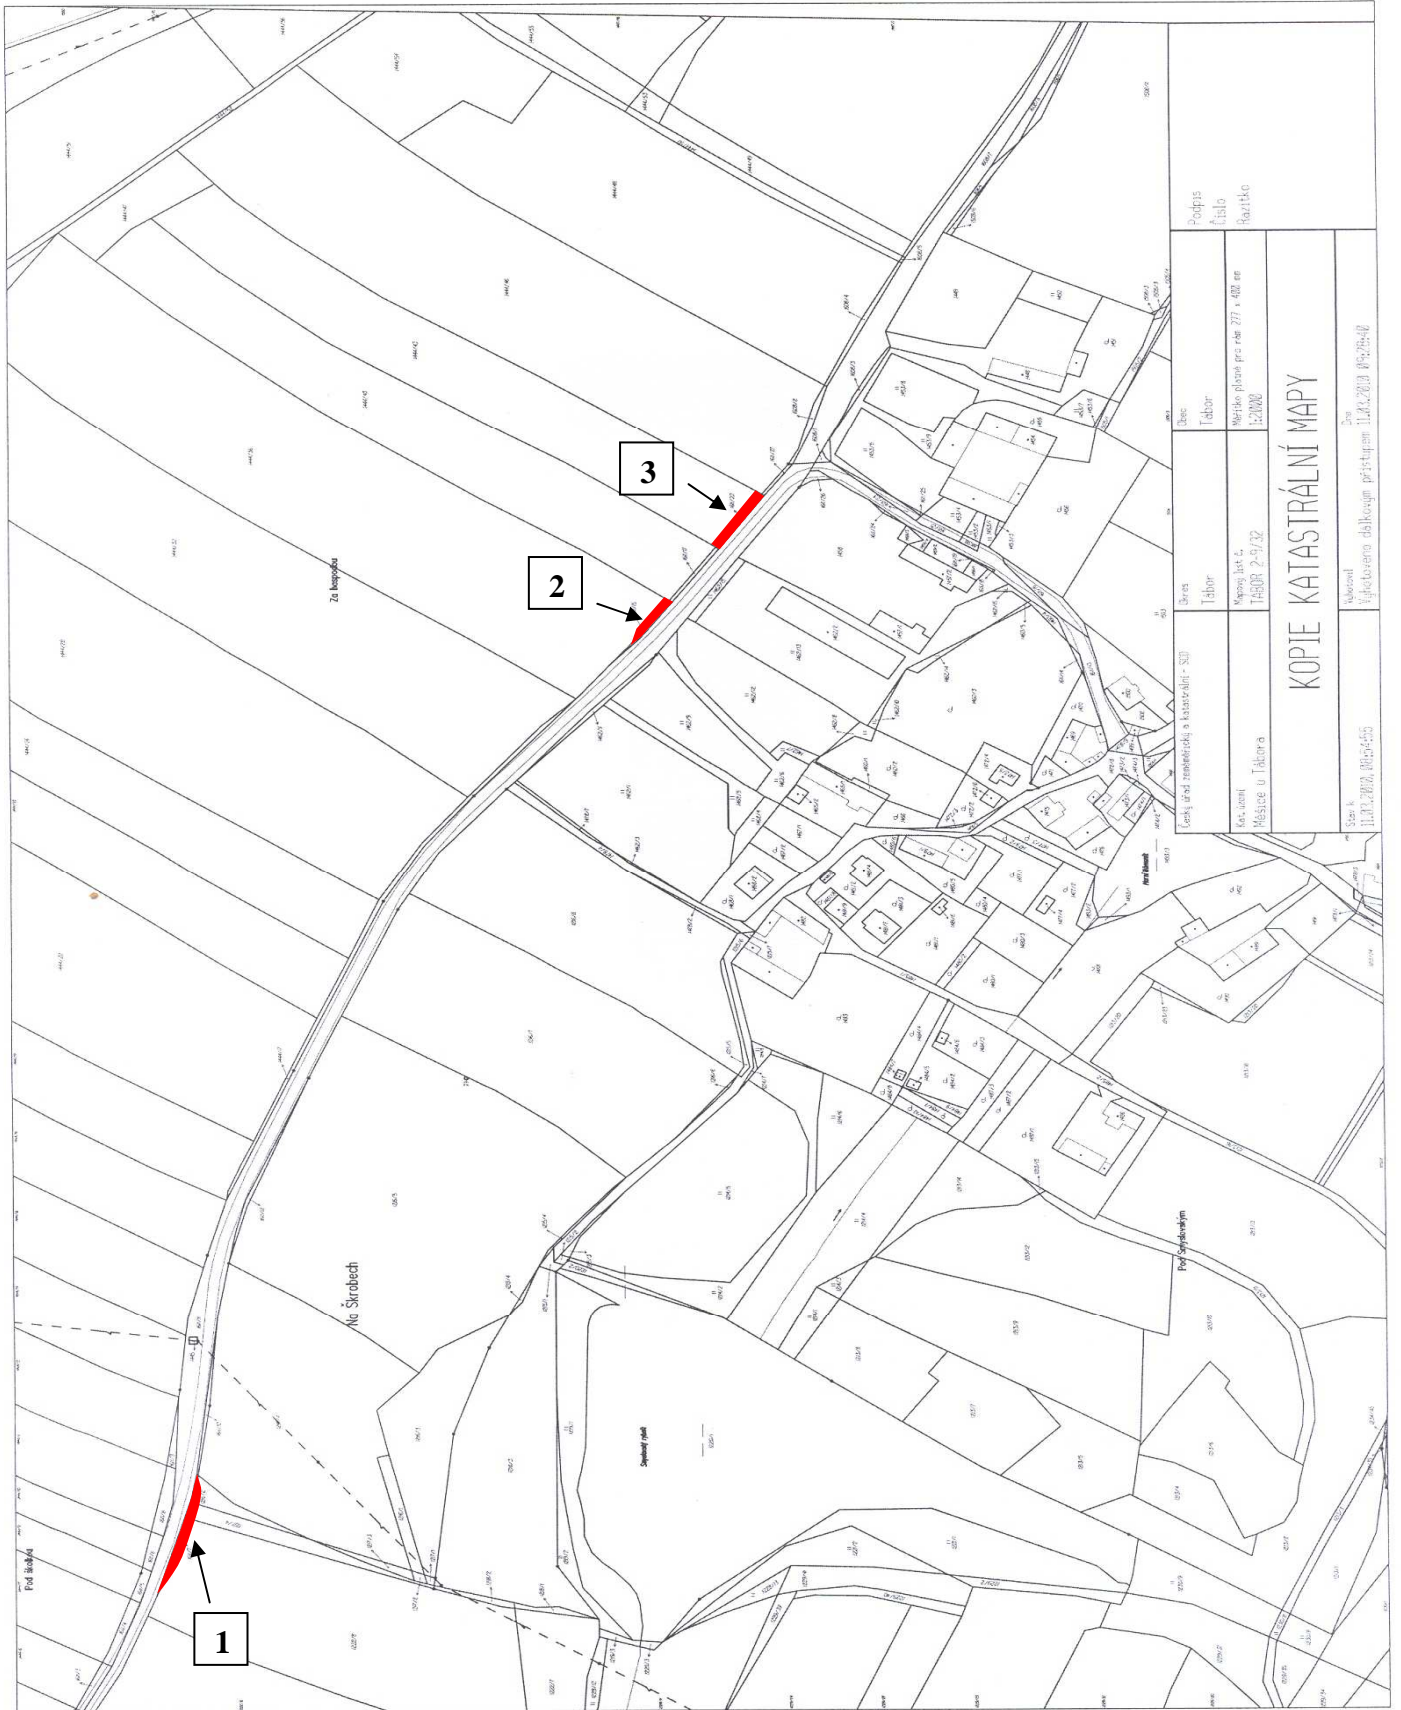

POZEMKY POŽADOVANÉ SÚS

Územ. úst. úřad Tábor	Územ. úst. úřad Tábor	Územ. úst. úřad Tábor
Mapový list č. TÁBOR 2-9/32	Mapový list č. TÁBOR 2-9/32	Mapový list č. TÁBOR 2-9/32
KOPIE KATASTRÁLNÍ MAPY		
Stav k 1.1.2013, 00:05:45	Stav k 1.1.2013, 00:05:45	Stav k 1.1.2013, 00:05:45

pozemky požadované SÚS

NEPOTŘEBNÉ POZEMKY KRAJE KE SMĚNĚ

nepotřebné pozemky kraje ke směně

oddělovaná část pozemku KN p. č. 1602/16

NEPOTŘEBNÉ POZEMKY KRAJE KE SMĚŇĚ - dodatek

nepotřebné pozemky kraje ke směně - dodatek

Katastrální úřad pro Jihočeský kraj, katastrální pracoviště Tábora	Okres Tábora	Obec Tábora	Podpis Číslo Razítko
Kat. území Městečko u Tábora	Mapový list č. TABOR 2-9/43	Měřítko pláně pro r. 277 x 400 mm 1:2000	
KOPIE KATASTRÁLNÍ MAPY			
Stav k 07.04.2011, 14:54:26	Vyhotoval Vyhotoveno dálkovým přístupem	Dne 07.04.2011 15:55:16	