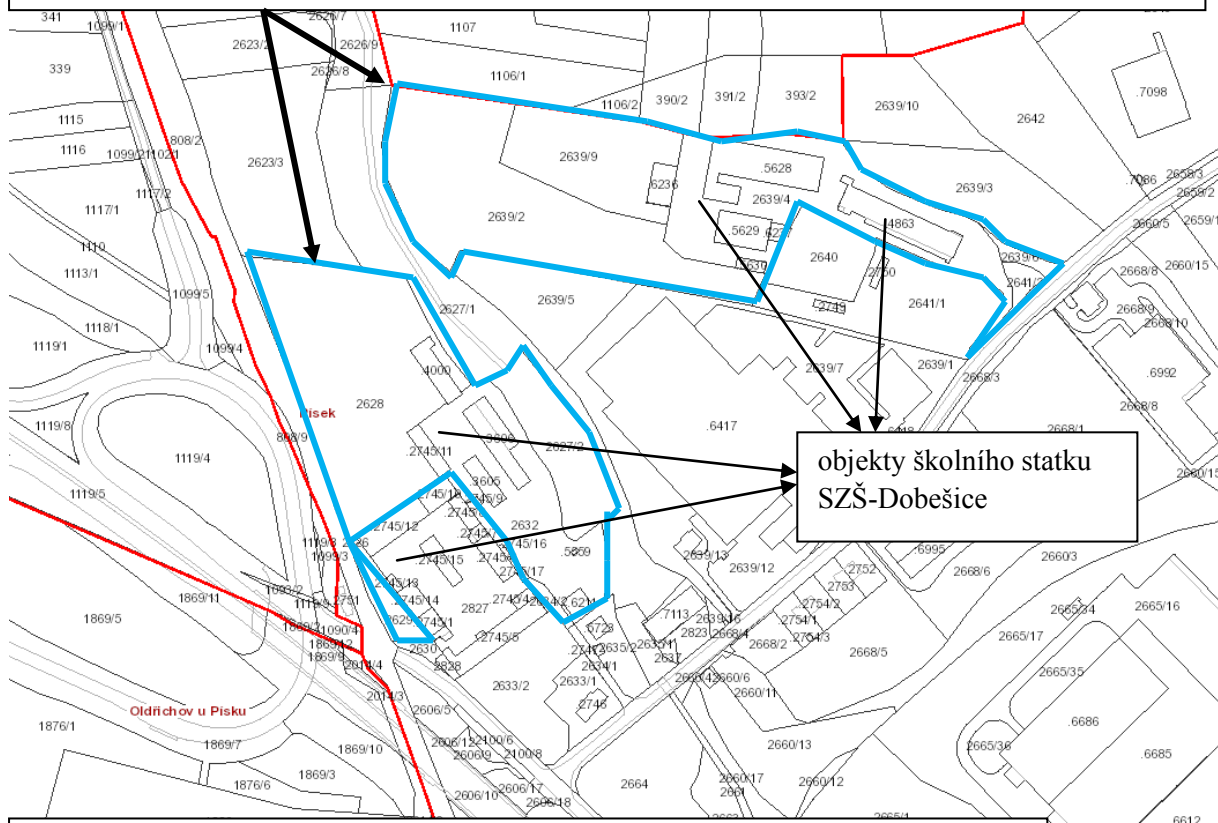

**Zákres daru od města Písek :**

1) Pozemky v Dobešicích – p.č. 2627/2, 2628, 2632, 2634/2, 2639/2, 2639/4, 2639/6, 2639/9, 2641/2 (zvýrazněny pouze vnější hranice, uvnitř přiléhají ke staveb. parcelám s objekty ve vlastnictví kraje)

2) Budovu v užívání SOŠ a SOU Písek, Komenského 86 se st.p.č. 297/1 –