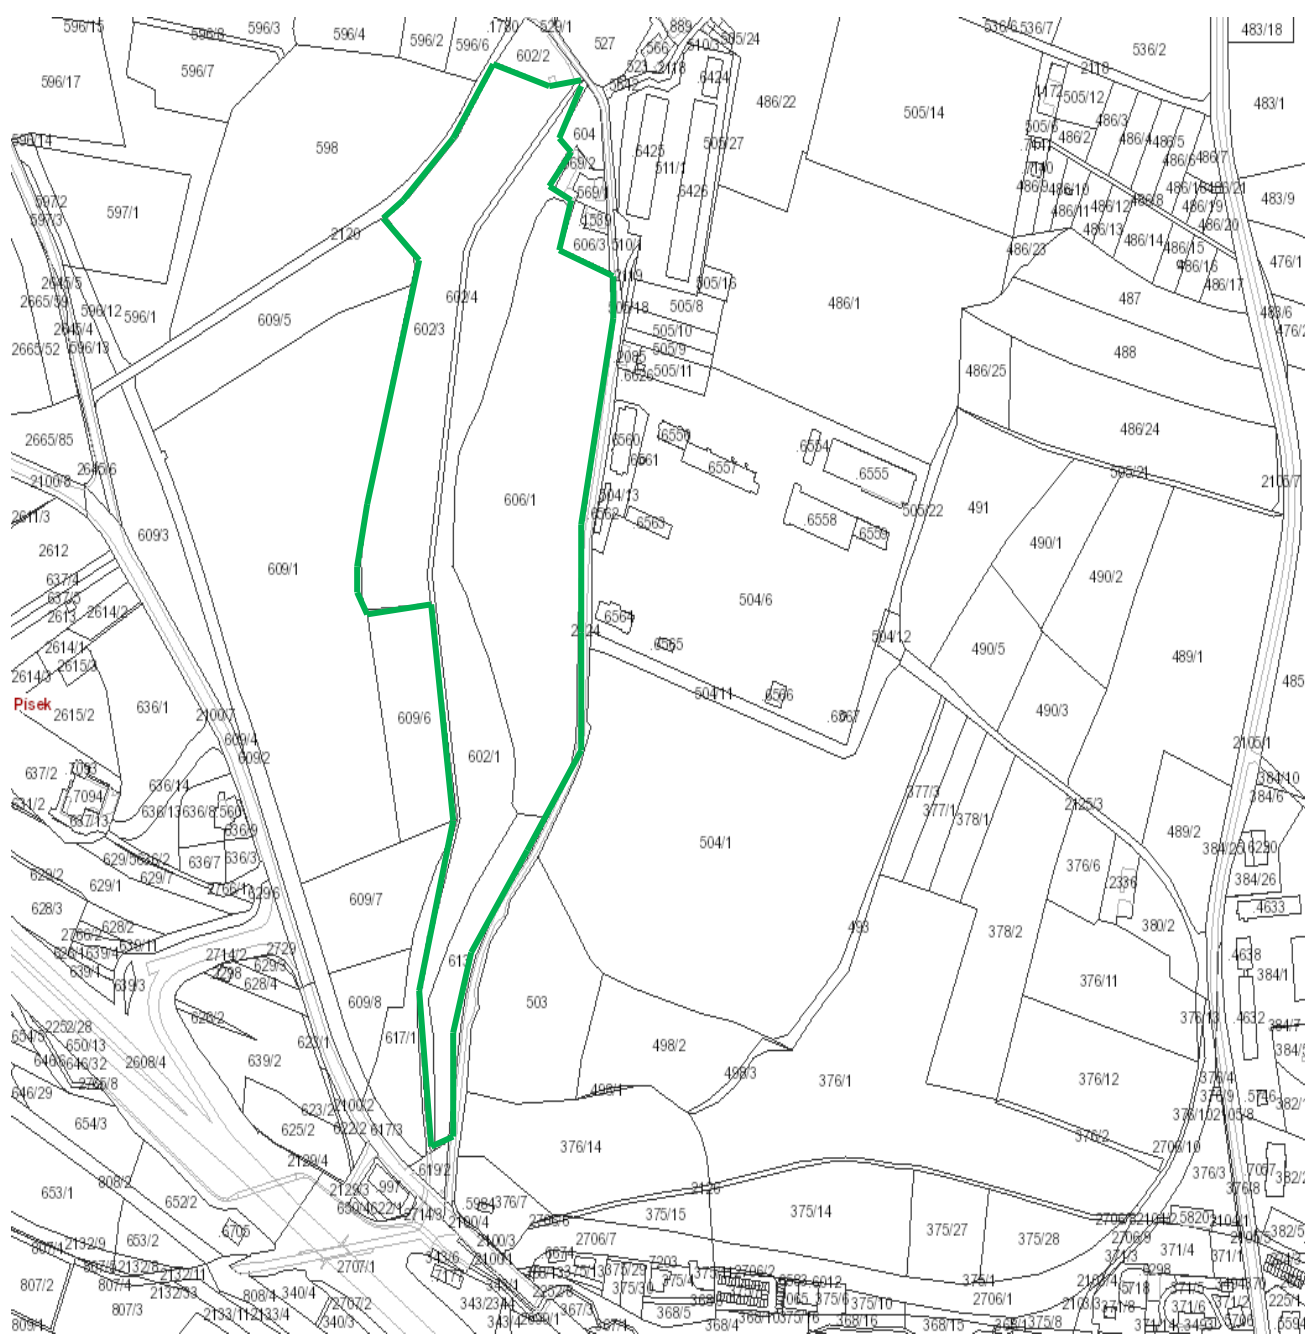

Wybrané pozemky pro město Písek ve směru na Purkratice

— vnější hranice parcel p.č. 602/1, 602/3, 606/1, 613 z LV č. 3125 v k.ú. Písek