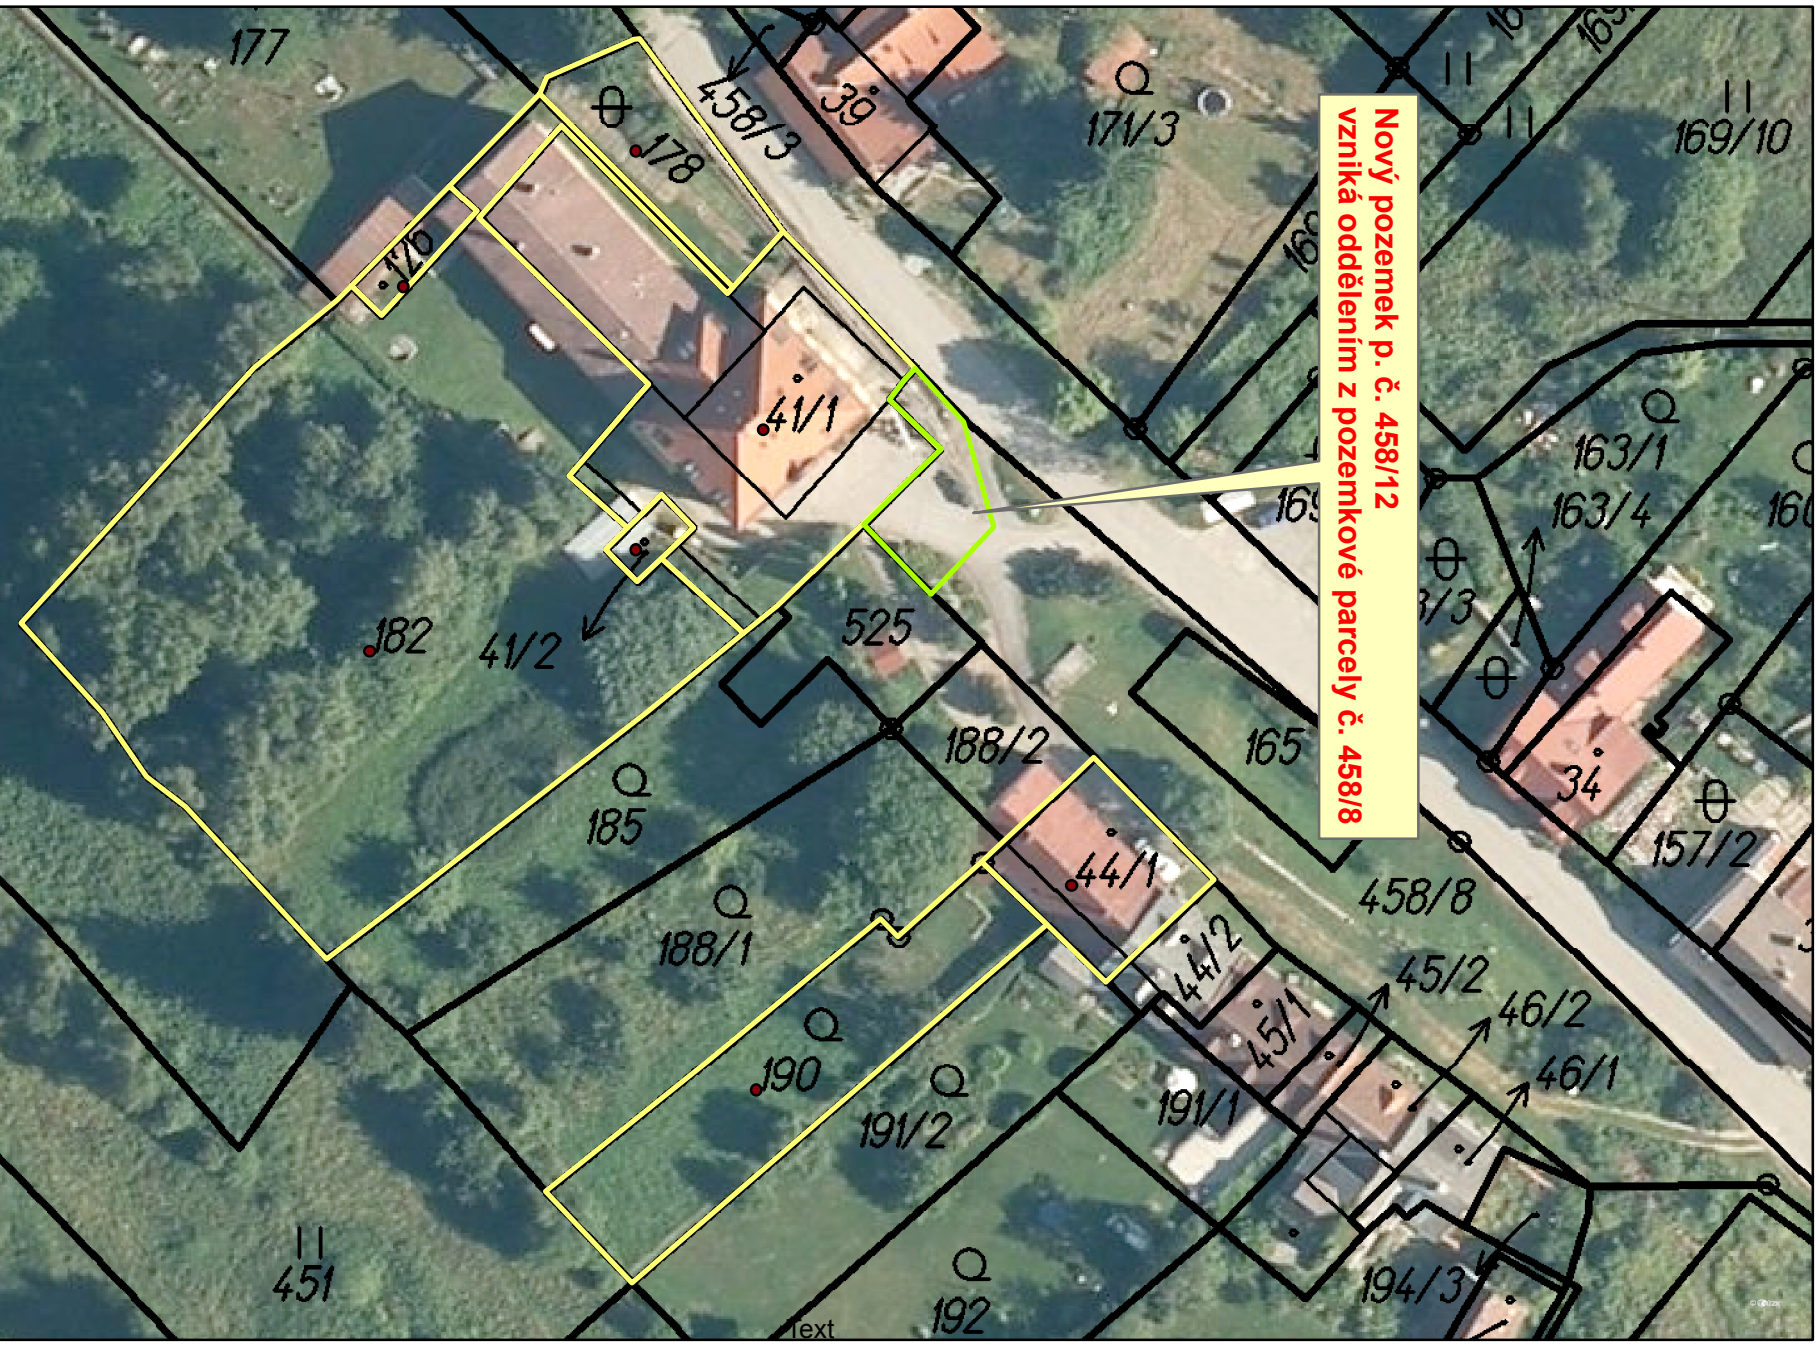

Přijetí daru pozemkové parcely č. 458/12 v k.ú. Dobrá Voda u Horní Stropnice - Domov pro Seniory Horní Stropnice

Příloha č. 4

**Nový pozemek p. č. 458/12
vzniká oddělením z pozemkové parcely č. 458/8**

Hranice pozemků Domova pro seniory Horní Stropnice

Nová parcela

0

100 m