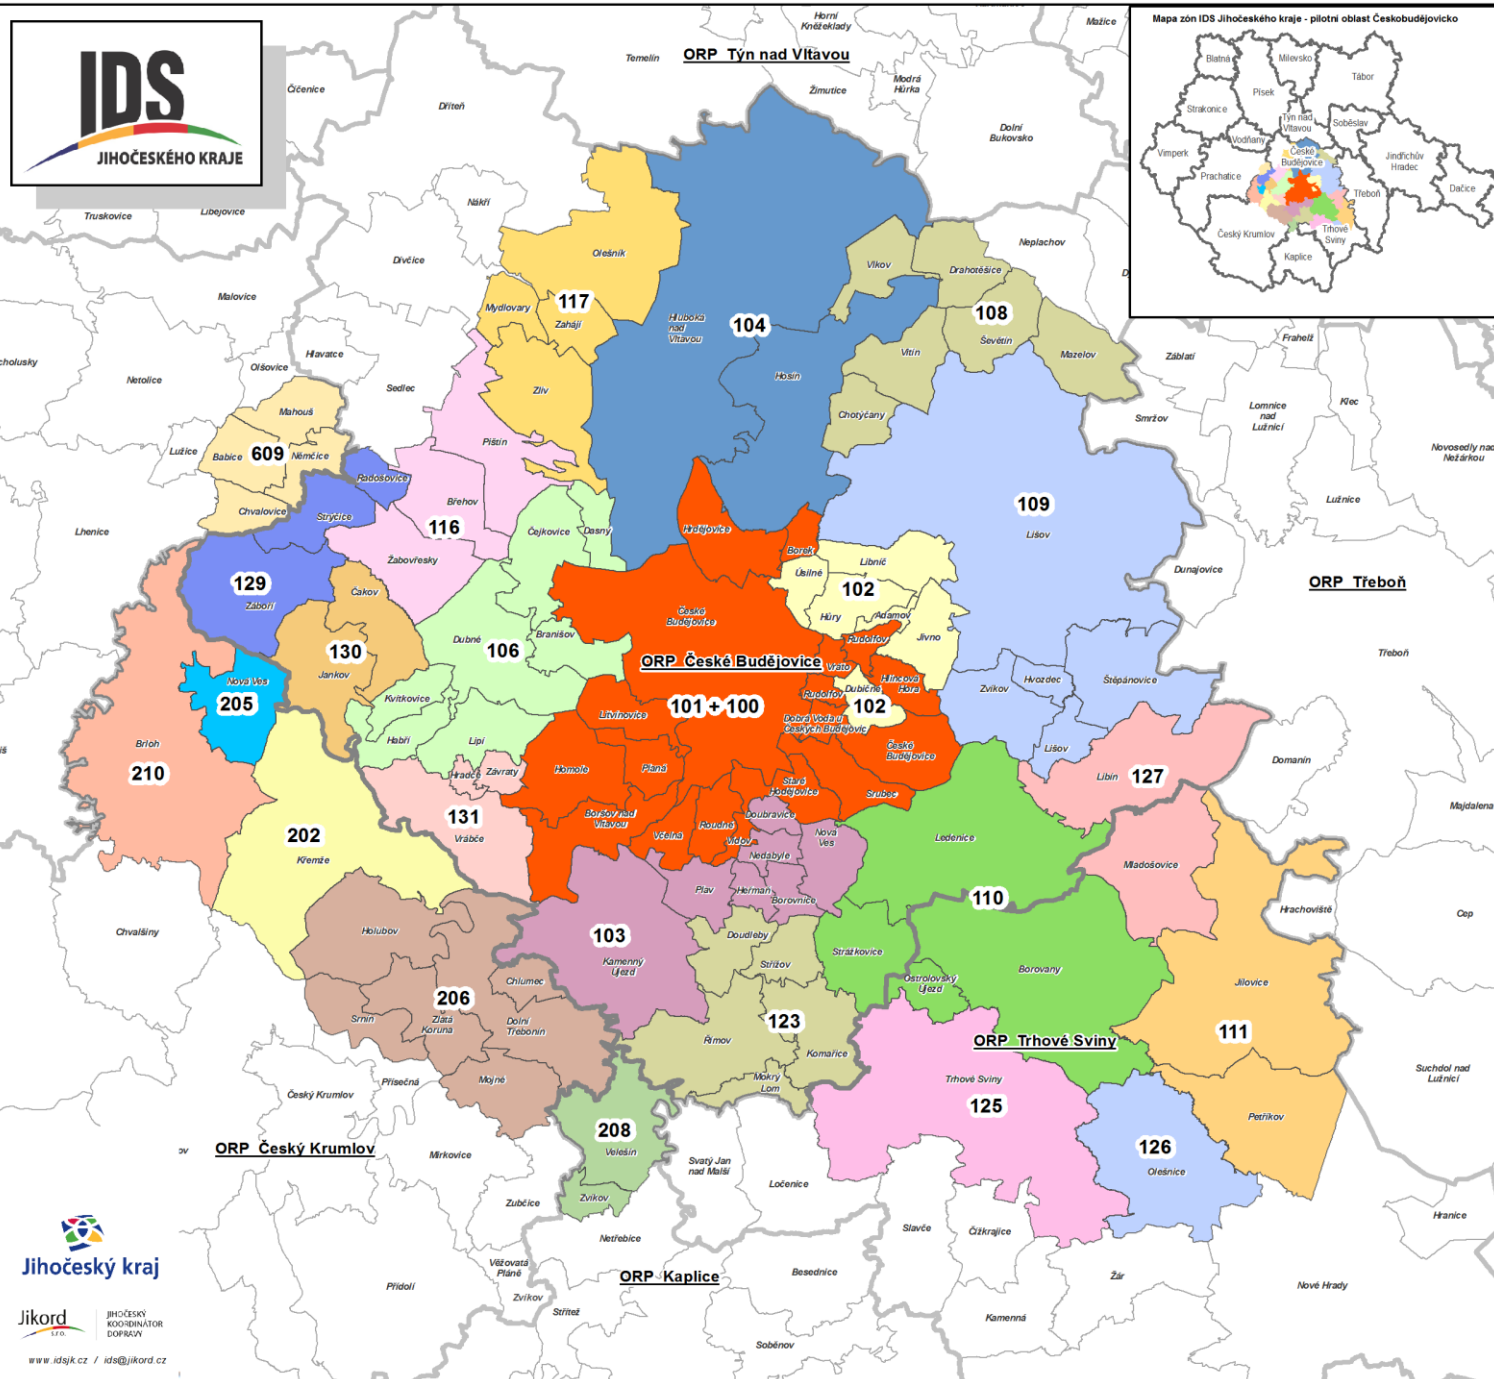

Seznam zón Integrovaného dopravního systému Jihočeského kraje

- **101 + 100* - České Budějovice**
  Borek, Boršov nad Vlt., Č. Budějovice, Dobrá Voda u ČB, Hlincová Hora, Homole, Hrdějovice, Litvinovice, Planá, Roudné, Rudolfov, Srubec, Staré Hodojovice, Včelná, Vidov, Vráto
- **102 - Hůry**
  Adamov, Dubičné, Hůry, Jívno, Libnič, Úsline
- **103 - Kamenný Újezd**
  Borovnice, Doubravice, Heřmaň, Kamenný Újezd, Nedabyje, Nová Ves, Plav
- **104** - Hluboká nad Vltavou**
  Hluboká nad Vltavou, Hosín
- **106 - Dubné**
  Branšov, Čejkovice, Dasný, Dubné, Habří, Kvítkovice, Lpí
- **108 - Ševětín**
  Drahotšice, Chotýčany, Mazelov, Ševětín, Vtín, Víkov
- **109 - Lišov**
  Hvozdec, Lišov, Stěpanovice, Zvíkov
- **110 - Borovany**
  Borovany, Lednice, Ostrovský Újezd, Strážkovice
- **111 - Jilovice**
  Jilovice, Petřkov
- **116 - Pištin**
  Břehov, Pištin, Žabovřesky
- **117 - Zliv**
  Mýdlovary, Olešník, Zaháj, Zliv
- **123 - Řimov**
  Doudleby, Komařice, Mokrý Lom, Řimov, Sřitřov
- **125 - Trhové Sviny**
  Trhové Sviny
- **126 - Olešnice**
  Olešnice
- **127 - Libín**
  Libín, Mladsovice
- **129 - Zábोří**
  Radošovice, Strýčice, Zábоří
- **130 - Jankov**
  Čakov, Jankov
- **131 - Vrábče**
  Hradeč, Vrábče, Závraty
- **202 - Křemže**
  Křemže
- **205 - Nová Ves**
  Nová Ves
- **206 - Holubov**
  Dolní Třeboň, Holubov, Chlumec, Mojmě, Sřin, Zlatá Koruna
- **208 - Velešín**
  Velešín, Zvíkov
- **210 - Břihov**
  Břihov
- **609 - Náměčice**
  Babice, Chvalovice, Mahouš, Náměčice

Hranice a značení

- Hranice ORP
- Hranice obcí

0 1 2 4 6 8 10 km