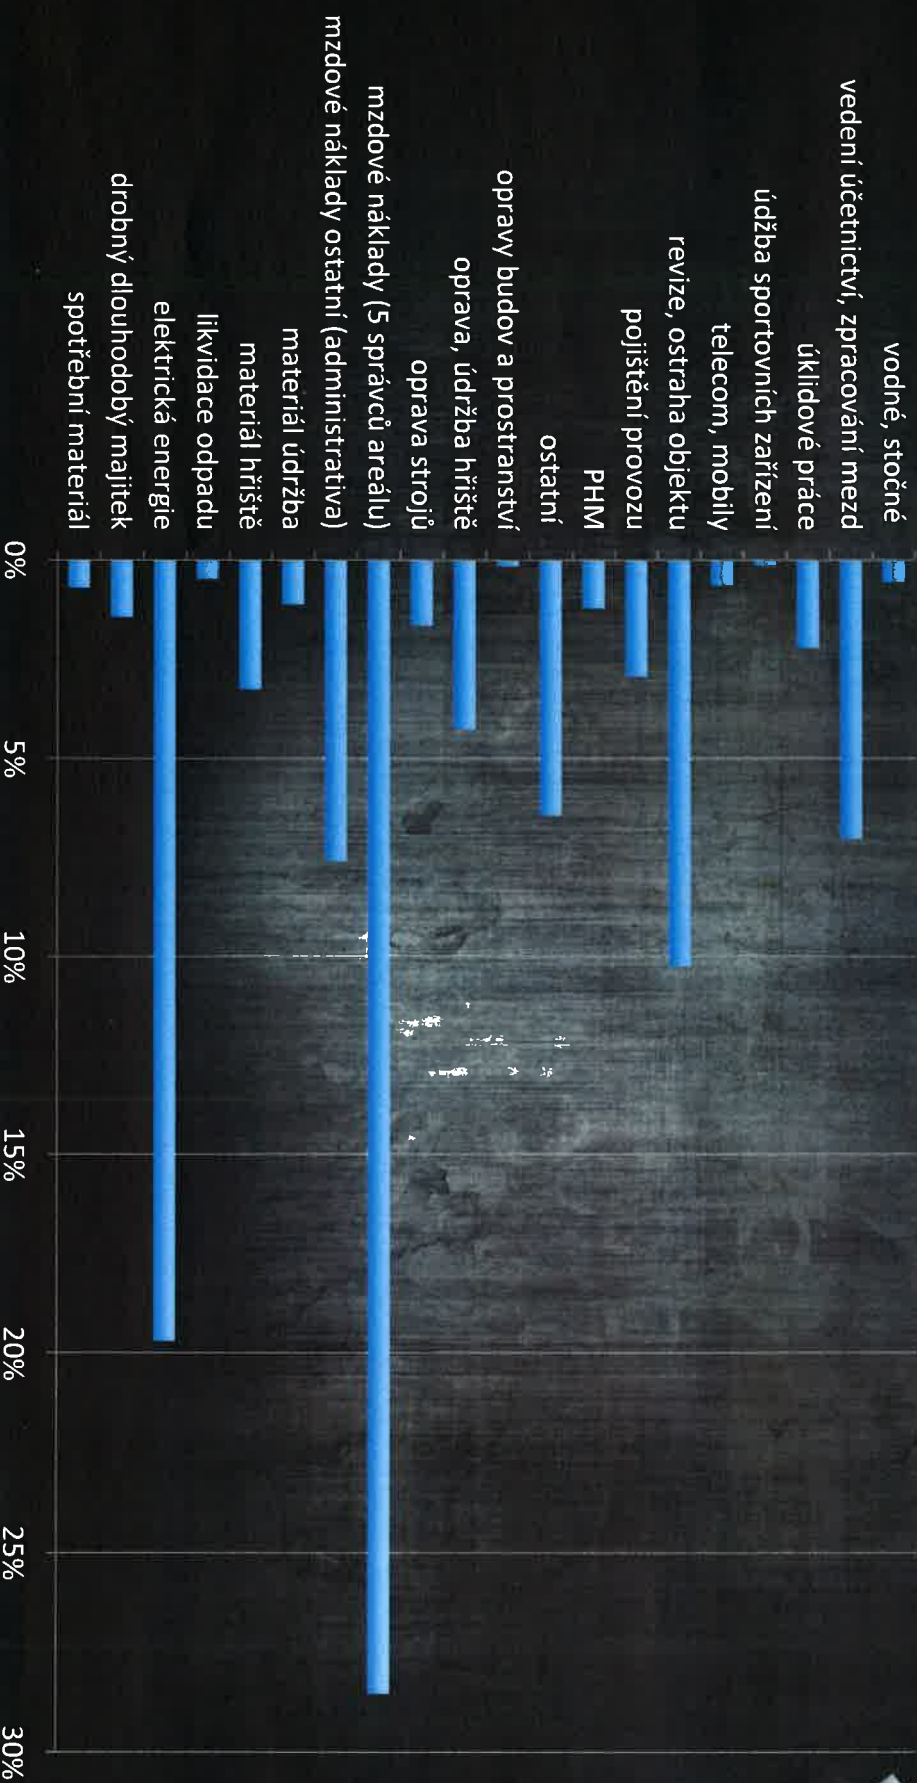

SK DYNAMO ČESKÉ BUDĚJOVICE AKADEMIE Z. S.

PROVOZNÍ NÁKLADY TRÉNINKOVÉHO CENTRA SLOŽIŠTĚ