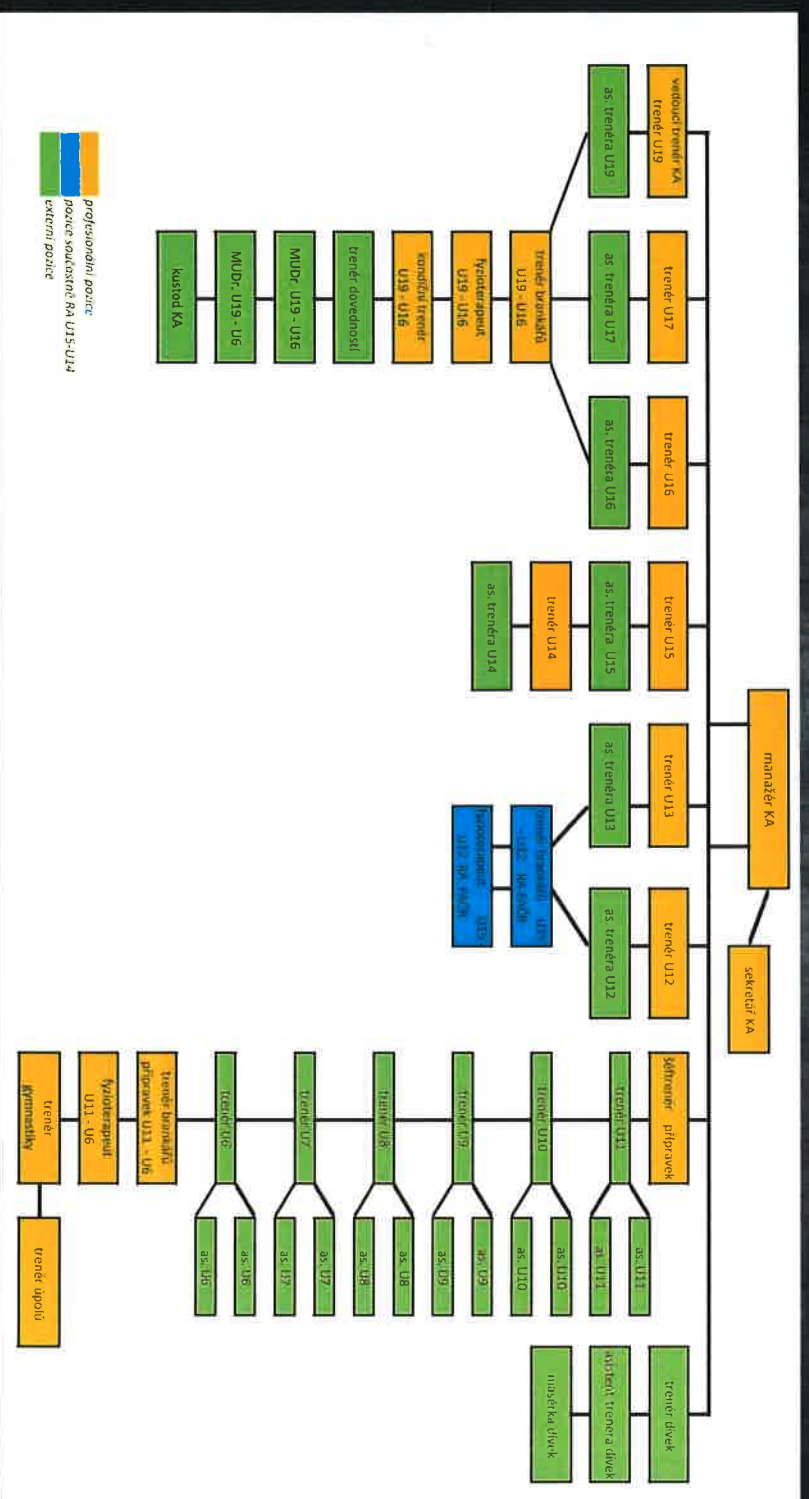

SK DYNAMO ČESKÉ BUDĚJOVICE AKADEMIE Z. S.

ORGANIZAČNÍ STRUKTURA KLUBOVÉ AKADEMIE