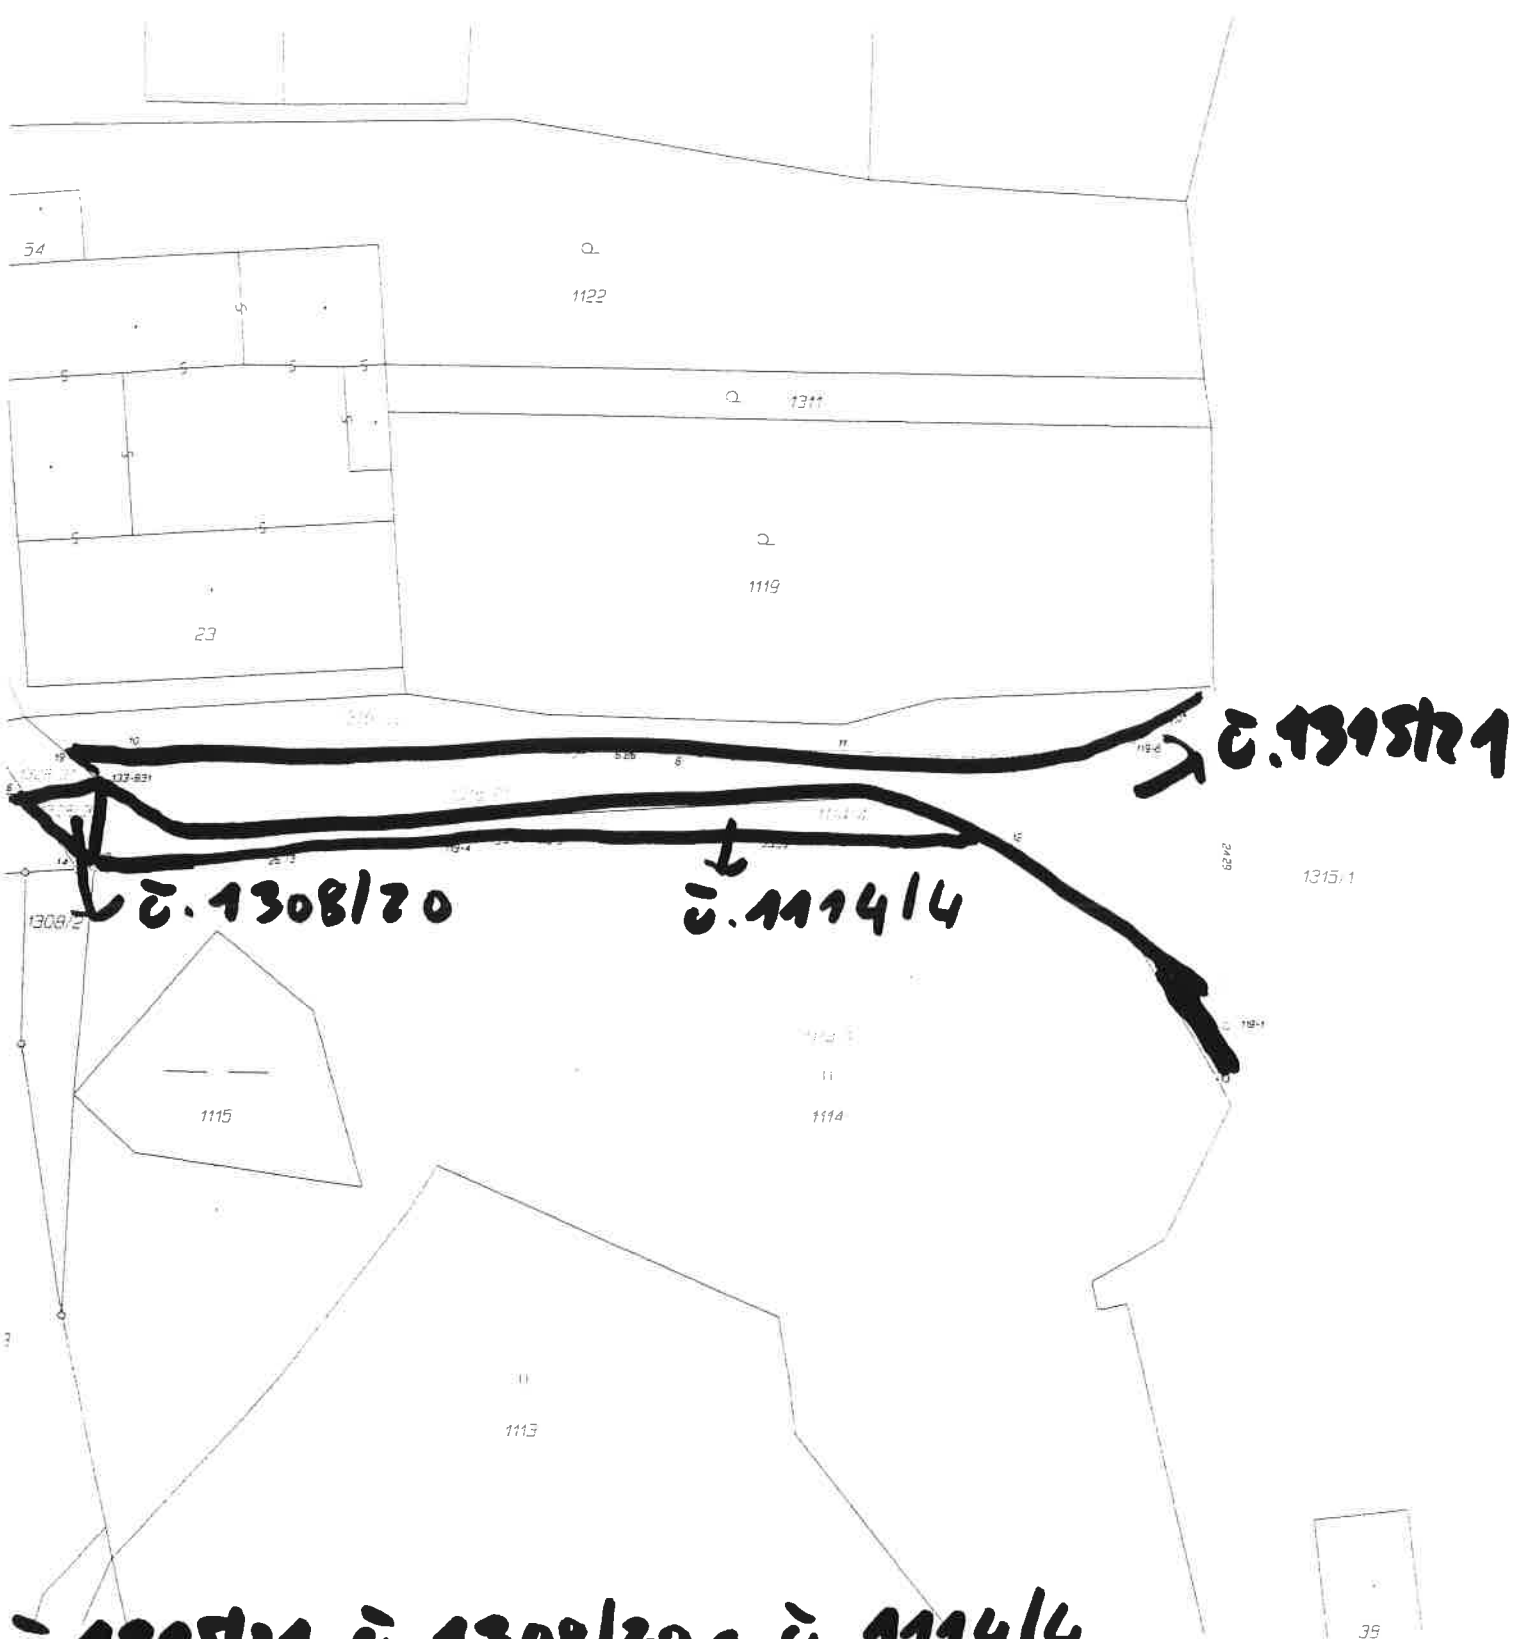

DÍL N F" (2 č. 3206/14)  
 DÍL N H" (2 č. 3249) - ZÍSKÁ OBEC ČIŽKRAJICE

Díl na I (z č. 3260/35)  
Díl na II (z č. 3260) - ŽÍŠKÁ JČ KRAJ

č. 3183/46 - ZÍŠKÁ OBEC ŽÍŠKRAJICE

č. 3206/1 - ŽIŠKÁ JČ KRAJ

Č. 3206/11 - ZÍSKA'JČ KRAJ

PRÍZOMA Č. 12

Č. 1118/2 - ZÍSKA' JĚ KRAS

SITUACE K.J. MEZILESI'  
V T. SVANU

PRILONA C. 12

č. 9908/1 - ZÍSKÁ OBEC ČŤZ KRASICE

SITUACE K.Ú. MEZIVESÍ  
V T. SVINŮ

PRÍLOHA č. 12

č. 1315/21, č. 1308/20 a č. 1194/4  
- ZÍSKA' JČ KRAJ