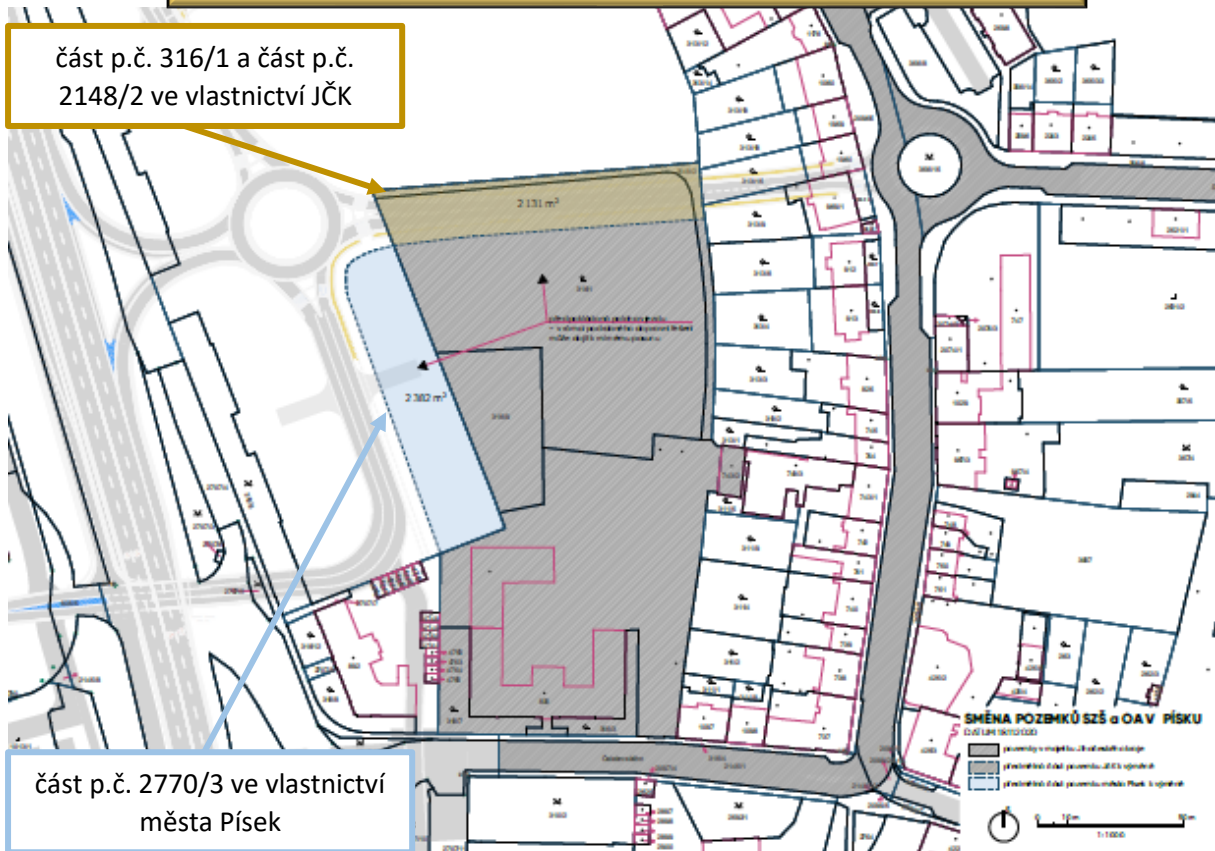

lokalizace v mapách

Písek, Čelakovského 200 - Střední zemědělská škola
a Obchodní akademie a jazyková škola s právem SJK

zákes budoucí obslužné komunikace včetně směňovaných částí pozemků

část p.č. 316/1 a část p.č.
2148/2 ve vlastnictví JČK

výřez z hlavního výkresu ÚP Písek - veřejně prospěšná stavba komunikace (D12)