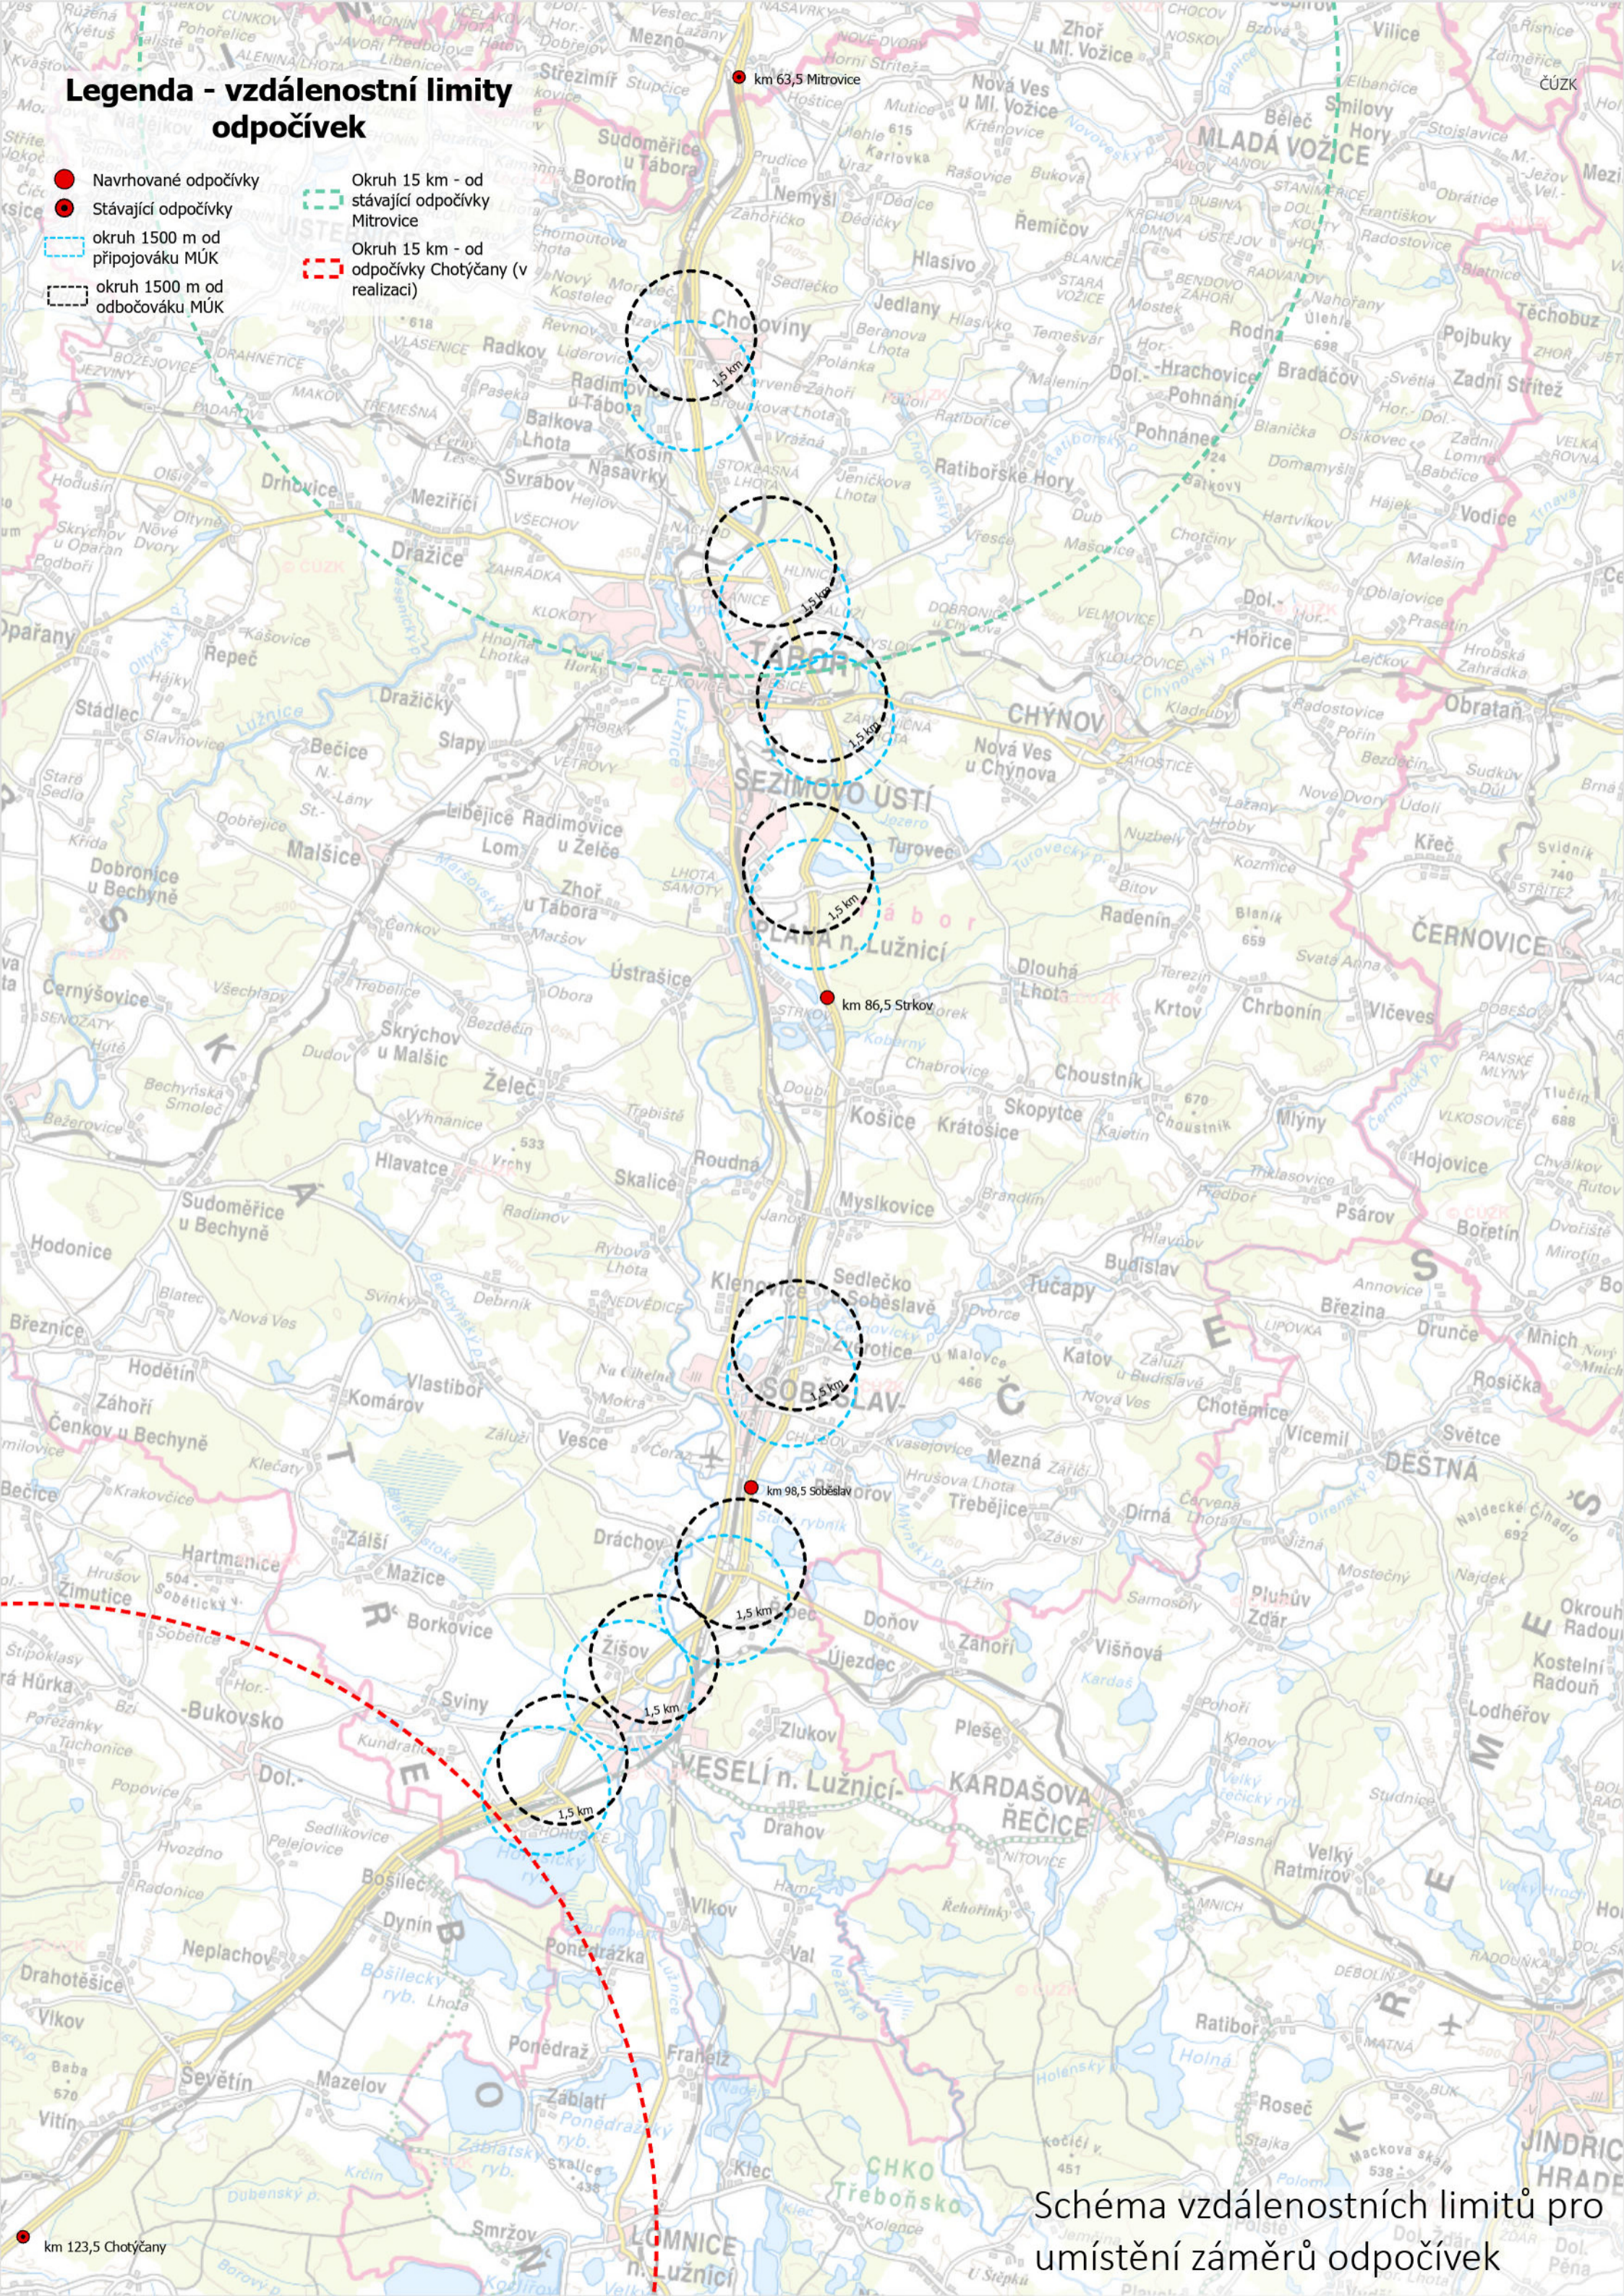

Legenda - vzdálenostní limity odpočivek

- Navrhované odpočívky
- Stávající odpočívky
- okruh 1500 m od připojováků MÚK
- okruh 1500 m od odbočováků MÚK
- Okruh 15 km - od stávající odpočívky Mitrovice
- Okruh 15 km - od odpočívky Chotýčany (v realizaci)

Schéma vzdálenostních limitů pro umístění záměrů odpočivek