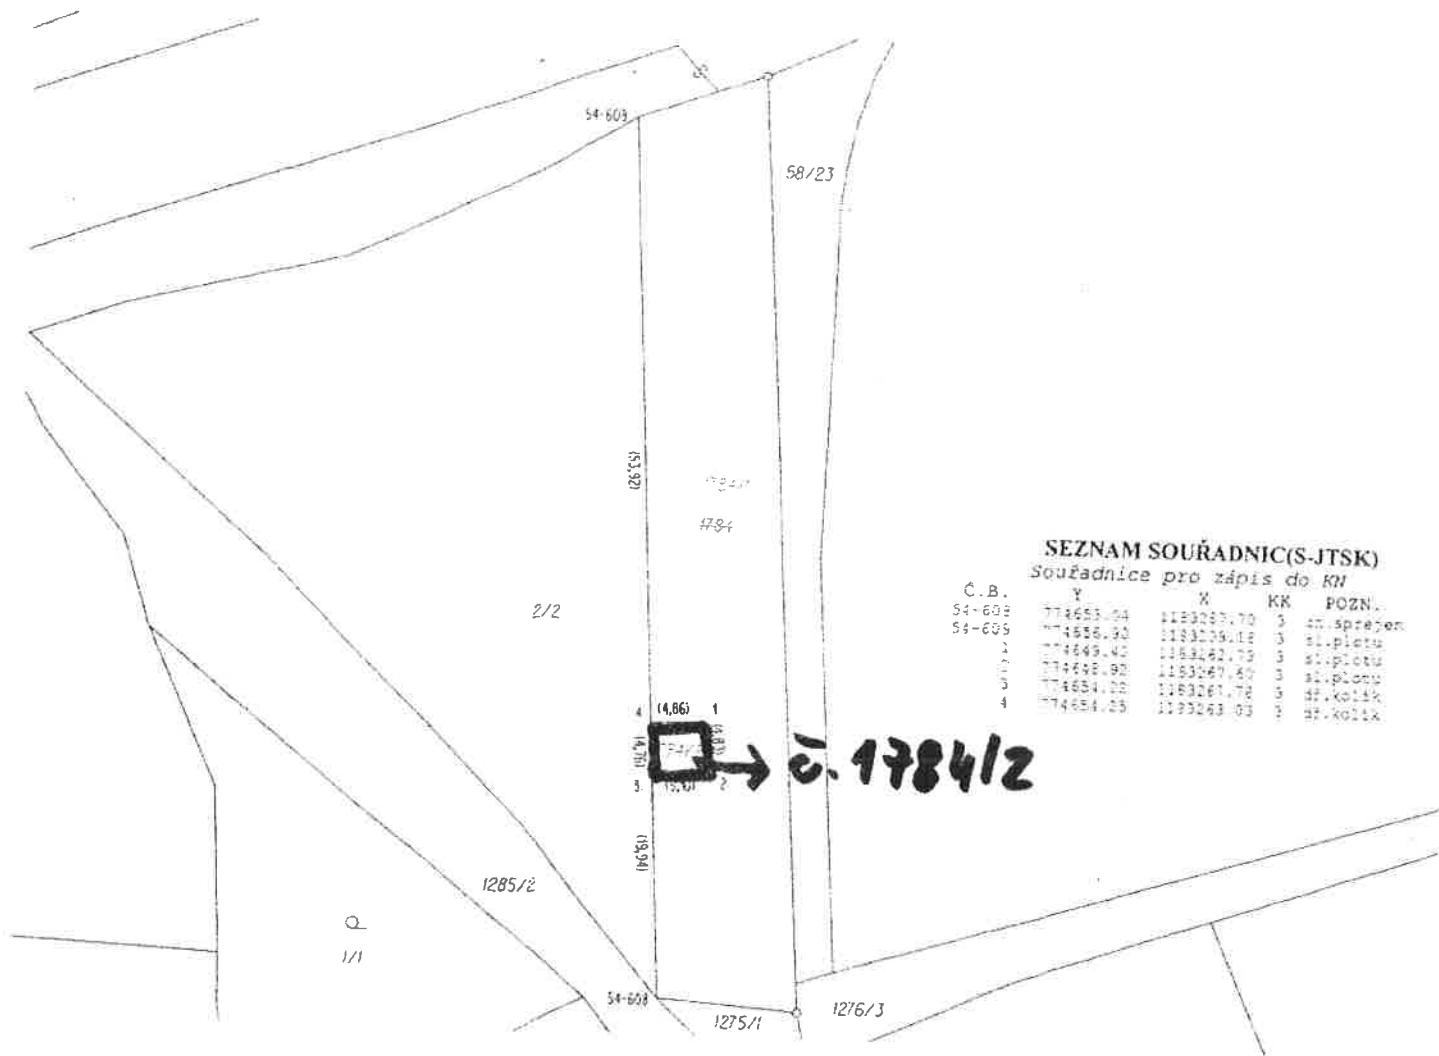

# SITUACE K.Ú. NOVOSEDLY V KÁJOLA

## PRÍLOHA č. 2

### SEZNAM SOUŘADNIC(S-JTSK)

Souřadnice pro zápis do KN

Č.B.	Y	X	KK	POZN.
54-603	774653.04	1183287.70	3	st. správn.
54-605	774656.30	1183289.18	3	st. plotu
1	774649.40	1183282.73	3	st. plotu
2	774652.98	1183287.60	3	st. plotu
3	774654.00	1183281.78	3	st. kolárk.
4	774654.25	1183283.03	3	st. kolárk.

**□ p.č. 1784/2 - PŘEDMĚT PRODEJE**