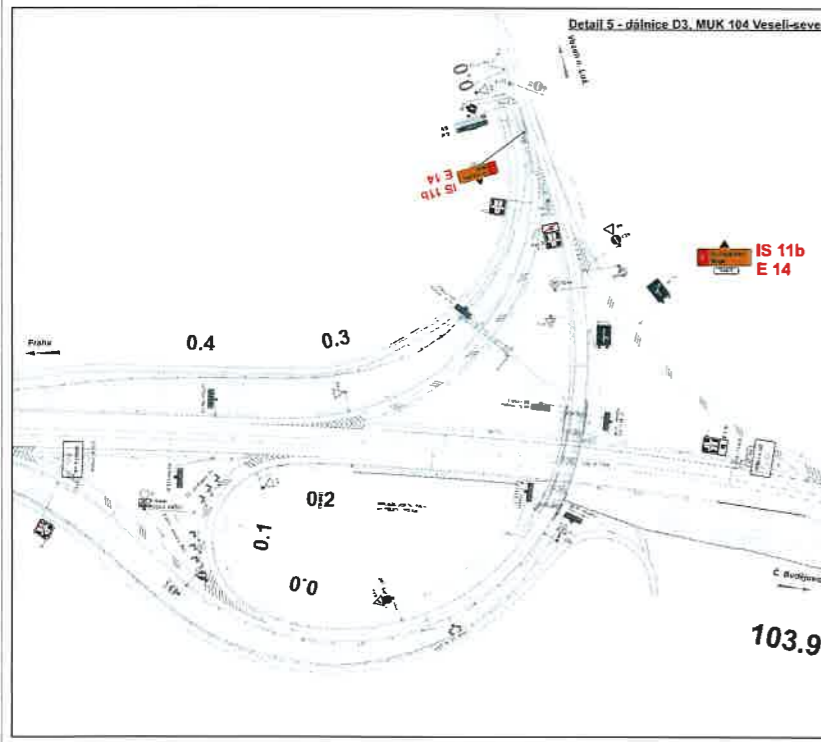

**DIO - Veselké slavnosti - omezení průjezdu a uzavírka silnice II/603
Město Veselí nad Lužnicí**

Legenda	Popis
	územní vymezení úseku
	územní vymezení úseku
	územní vymezení úseku
	územní vymezení úseku
	územní vymezení úseku