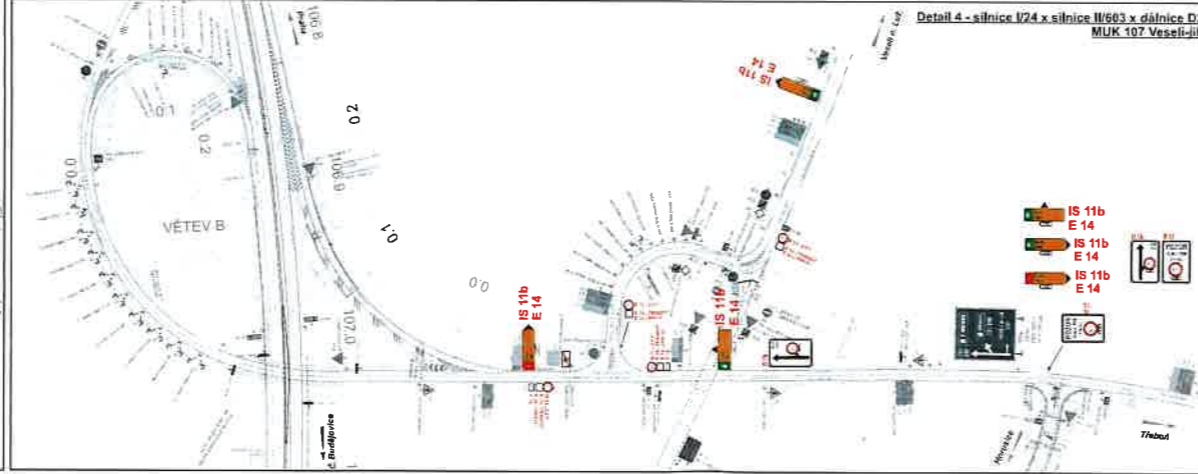

**DIO - Veselké slavnosti - omezení průjezdu a uzavírka silnice II/603
Město Veselí nad Lužnicí**

Legenda	Popis
	územní vymezení úseku
	územní vymezení úseku
	územní vymezení úseku
	územní vymezení úseku
	územní vymezení úseku